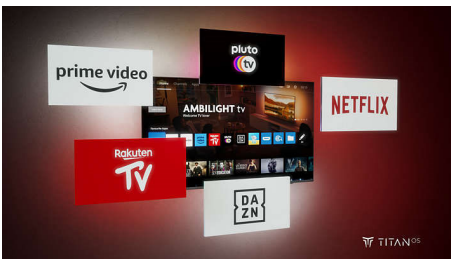

Pametna platforma TITAN OS

Brzo i lako možete da pronađete ono što volite sa našom TITAN OS Smart TV platformom.

Uživajte u seriji? Možete da nastavite da gledate direktno sa početnog ekrana. Ako tražite nešto novo, možete da pregledate kategorije poput akcije ili drame i da dobijate predloge iz najboljih usluga za strimovanje na jednom mestu.