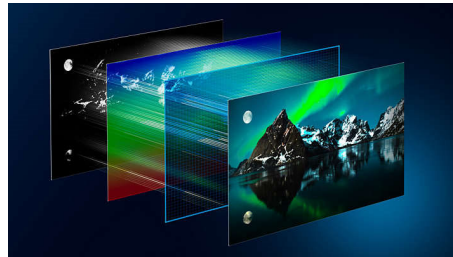

OLED Ambilight TV

Živopisna slika koju pruža 4K (UHD) OLED Ambilight TV uvek izgleda neverovatno, čak i kada se gleda pod uglom. Crna je uvek crna, ne siva, a videćete i svaki detalj u senkama ili svetlim oblastima. Podržani su svi glavni HDR formati – osetićete punu upečatljivost svake scene.