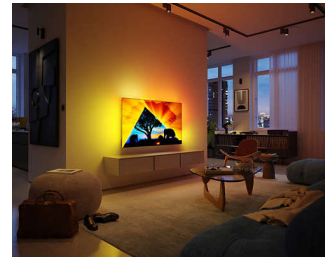

Održivi materijali

Ovaj TV ima polirane metalne stope, a Ambilight možete da koristite kao trenutno osvetljenje za atmosferu kada je ekran isključen. Daljinski upravljač koristi recikliranu plastiku, za ambalažu koristimo reciklirani karton sa FSC sertifikatom, a umeci su odštampani na recikliranom papiru.

AMBILIGHT tv

P AI Intelligent Picture Engine

OLED

AMD FreeSync Premium

Dolby Vision-Atmos

amazon alexa | built-in

dts play-fi