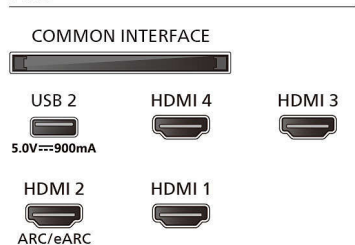

Podržane HDMI video funkcije

- HDMI 1/2: HDMI 2.1 sa punim propusnim opsegom od 48 Gb/s, do 4K 120 Hz
- Igranje: ALLM, HDMI VRR, AMD FreeSync Premium, Nvidia G-Sync kompatibilnost
- HDMI 3/4: HDMI 2.0
- HDR: Dolby Vision, HDR10, HDR10+, HDR10+ prilagodljivo, HLG

EU energetska kartica

- Energetska klasa za SDR: F
- Energetska klasa za HDR: E
- Potrošnja energije u isključenom stanju: n/a
- Umreženi režim pripravnosti: 2.0 W
- Korišćena tehnologija panela: OLED

Napajanje

- Električna mreža: AC 220–240 V 50/60 Hz
- Potrošnja energije u standby modu: manje od 0,5 W
- Funkcije za uštedu energije: Automatski tajmer za isključivanje, Isključivanje ekrana (za radio), Eco režim, Svetlosni senzor

Dodaci

- Uključena dodatna oprema: Daljinski upravljač, 2 baterije veličine AAA, Stalak za sto, Kabl za

65OLED769/12

napajanje, Vodič za brzi početak, Brošura sa pravnim i bezbednosnim podacima

Dizajn

- Boje na televizoru: Metalni okvir
- Dizajn postolja: Satenski hromirana postolja

Dimenzije

- Težina uključujući ambalažu: 29,5 kg
- Rastojanje između 2 postolja: 795 mm
- Visina postolja do donje strane televizora: 23 mm
- Kompatibilan za montiranje na zid: 300 x 300 mm
- TV bez postolja (Š x V x D): 1450 x 833 x 58 mm
- TV sa postoljem (Š x V x D): 1450 x 850 x 280 mm
- Ambalaža (Š x V x D): 1660 x 1045 x 170 mm
- Težina TV-a bez postolja: 24,0 kg
- Težina TV-a sa postoljem: 24,4 kg

Connections

Side