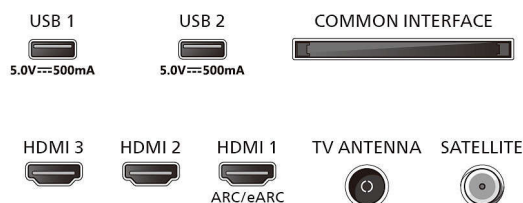

Podržane HDMI video funkcije

- Igranje: ALLM, HDMI VRR
- HDR: HLG, HDR10, HDR10+ kompatibilnost

EU energetska kartica

- Energetska klasa za SDR: E
- Energetska klasa za HDR: G
- Potrošnja energije u isključenom stanju: n/a
- Umreženi režim pripravnosti: 2.0 W
- Korišćena tehnologija panela: LED LCD

Napajanje

- Električna mreža: AC 220–240 V 50/60 Hz
- Potrošnja energije u standby modu: manje od 0,5 W
- Funkcije za uštedu energije: Automatski tajmer za isključivanje, Isključivanje ekrana (za radio), Eco režim, Svetlosni senzor

Dodaci

- Uključena dodatna oprema: Daljinski upravljač, 2 baterije veličine AAA, Stalak za sto, Kabel za napajanje, Brzi vodič za korisnike, Brošura sa pravnim i bezbednosnim podacima

Dizajn

- Boje na televizoru: Mat crni ram
- Dizajn postolja: Crna lučna postolja

Dimenzije

- Rastojanje između 2 postolja: 1016 mm
- Kompatibilan za montiranje na zid: 200 x 200 mm

Connections

Side

Rear

Datum izlaska 2024-04-27

Verzija: 3.2.1

EAN: 87 18863 04104 8

© 2024 Koninklijke Philips N.V.
Sva prava zadržana.

Specifikacije su podložne promeni bez prethodnog obaveštenja. Trgovačke marke su vlasništvo kompanije Koninklijke Philips N.V. ili njihovih vlasnika.

www.philips.com

- Ovaj televizor sadrži olovo samo na određenim delovima ili komponentama gde ne postoje tehnološke alternative u skladu sa postojećim klauzulama izuzimanja prema RoHS direktivi.
- Televizor podržava DVB prijem za emitovanje besplatnih kanala. Specifični DVB operateri nisu podržani. Ažurna lista nalazi se u odeljku sa najčešćim pitanjima na Philips veb lokaciji za podršku. Za neke operatere su potrebni modul uslovnog pristupa i pretplata. Obratite se operateru da biste dobili više informacija.
- Dostupnost Smart TV aplikacija razlikuje se u zavisnosti od modela i zemlje. Više informacija potražite na: www.philips.com/smarttv.
- Aplikacija Philips TV Remote i povezane funkcije razlikuju se u zavisnosti od modela televizora, operatera i zemlje, kao i od modela i operativnog sistema pametnog uređaja. Više informacija potražite na: www.philips.com/TVRemoteapp.
- Elektronski TV vodič i stvarna vidljivost (do 8 dana) zavise od zemlje i operatera.
- Potrebna je Netflix pretplata. Podleže uslovima na <https://www.netflix.com>
- Amazon Prime je dostupan na određenim jezicima i u određenim zemljama.
- Amazon, Alexa i svi povezani logotipi su zaštićeni žigovi kompanije Amazon.com, Inc. ili njenih povezanih društava. Amazon Alexa je dostupna na određenim jezicima i u određenim zemljama.
- Dugme za OTT medijske usluge na daljinskom upravljaču razlikuje se u zavisnosti od zemlje. Pogledajte proizvod u pakovanju.
- Google Assistant je dostupan na različitim jezicima i zemljama, u skladu sa tipovima proizvoda.
- Dostupnost i funkcionalnost usluga glasovne kontrole zavisi od zemlje i jezika.