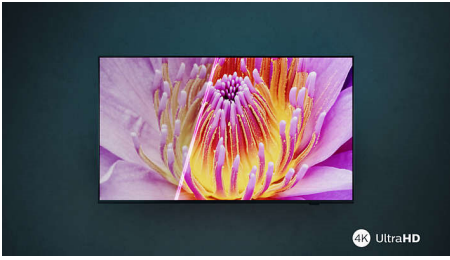

4K TV

139 cm (55") TV Pixel Precise Ultra HD, Pametna platforma Titan OS, Dolby Atmos zvuk

55PUS7009/12

Važne karakt.

Oštra slika.

Uživajte u svemu što gledate uz ovaj 4K UHD LED TV. Philips Pixel Precise Ultra HD procesor optimizuje kvalitet slike radi pružanja oštrog prikaza, bogatih boja i glatkog kretanja. Dobijate najbolji mogući doživljaj gledanja svaki put.