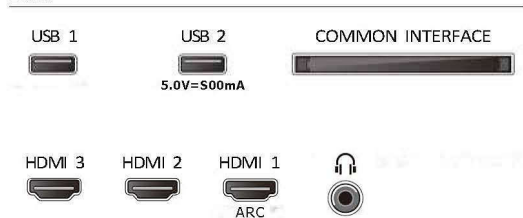

Podržane HDMI video funkcije

- HDR: HLG, HDR10

EU energetska kartica

- Dijagonalna veličina ekrana (u inčima): 40
- EPREL registracioni brojevi: 1892040
- Energetska klasa za SDR
- Dijagonalna veličina ekrana (u cm): 99
- Energetski zahtevi u režimu uključenog napajanja za SDR: 27 kW \tilde{e} /1000h
- Energetska klasa za HDR: F
- Energetski zahtevi u režimu uključenog napajanja za HDR: 42 kW \tilde{e} /1000h
- Potrošnja energije u isključenom stanju: n/a
- Umreženi režim pripravnosti: 2.0 W
- Korišćena tehnologija panela: LED LCD

Dodaci

- Uključena dodatna oprema: Daljinski upravljač, 2 baterije veličine AAA, Stalak za sto, Kabl za napajanje, Vodič za brzi početak, Brošura sa pravnim i bezbednosnim podacima

Connections

Side

Bottom