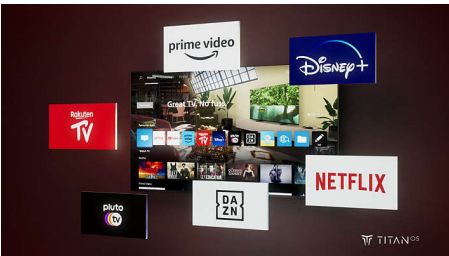

Pametna platforma TITAN OS

Brzo i lako možete da pronađete ono što volite sa našom TITAN OS Smart TV platformom.

Uživajte u seriji? Možete da nastavite da gledate direktno sa početnog ekrana. Ako tražite nešto novo, možete da pregledate kategorije poput akcije ili drame i da dobijate predloge iz najboljih usluga za strimovanje na jednom mestu.