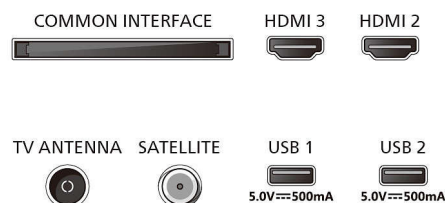

Podržane HDMI video funkcije

- Igranje: ALLM, HDMI VRR
- HDR: HLG, HDR10, HDR10+ kompatibilnost

EU energetska kartica

- EPREL registracioni brojevi: 1928001
- Energetska klasa za SDR: E
- Energetski zahtevi u režimu uključenog napajanja za SDR: 105 kWč/1000h
- Energetska klasa za HDR: G
- Energetski zahtevi u režimu uključenog napajanja za HDR: 286 kWč/1000h
- Potrošnja energije u isključenom stanju: n/a
- Umreženi režim pripravnosti: 2.0 W
- Korišćena tehnologija panela: LED LCD

Napajanje

- Električna mreža: AC 220–240 V 50/60 Hz
- Potrošnja energije u standby modu: manje od 0,5 W
- Funkcije za uštedu energije: Automatski tajmer za isključivanje, Isključivanje ekrana (za radio), Eco režim, Svetlosni senzor

Dodaci

- Uključena dodatna oprema: Daljinski upravljač, 2 baterije veličine AAA, Stalak za sto, Kabl za

napajanje, Brzi vodič za korisnike, Brošura sa pravnim i bezbednosnim podacima

Dizajn

- Boje na televizoru: Mat crni ram
- Dizajn postolja: Crna lučna postolja

Dimenzije

- Rastojanje između 2 postolja: 1315 mm
- Kompatibilan za montiranje na zid: 600 x 400 mm
- TV bez postolja (Š x V x D): 1668 x 964 x 84 mm
- TV sa postoljem (Š x V x D): 1668 x 1045 x 333 mm
- Ambalaža (Š x V x D): 1790 x 1185 x 203 mm
- Težina TV-a bez postolja: 28,3 kg
- Težina TV-a sa postoljem: 27,9 kg
- Masa sa ambalažom: 38,4 kg

Connections

Side

Rear

Datum izlaska 2024-04-27

Verzija: 3.2.1

© 2024 Koninklijke Philips N.V.
Sva prava zadržana.

Specifikacije su podložne promeni bez prethodnog obaveštenja. Trgovačke marke su vlasništvo kompanije Koninklijke Philips N.V. ili njihovih vlasnika.

www.philips.com

- Ovaj televizor sadrži olovo samo na određenim delovima ili komponentama gde ne postoje tehnološke alternative u skladu sa postojećim klauzulama izuzimanja prema RoHS direktivi.
- Televizor podržava DVB prijem za emitovanje besplatnih kanala. Specifični DVB operateri nisu podržani. Ažurna lista nalazi se u odeljku sa najčešćim pitanjima na Philips veb lokaciji za podršku. Za neke operatere su potrebni modul uslovnog pristupa i pretplata. Obratite se operateru da biste dobili više informacija.
- Dostupnost Smart TV aplikacija razlikuje se u zavisnosti od modela i zemlje. Više informacija potražite na: www.philips.com/smarttv.
- Aplikacija Philips TV Remote i povezane funkcije razlikuju se u zavisnosti od modela televizora, operatera i zemlje, kao i od modela i operativnog sistema pametnog uređaja. Više informacija potražite na: www.philips.com/TVRemoteapp.
- Elektronski TV vodič i stvarna vidljivost (do 8 dana) zavise od zemlje i operatera.
- Potrebna je Netflix pretplata. Podleže uslovima na <https://www.netflix.com>
- Amazon Prime je dostupan na određenim jezicima i u određenim zemljama.
- Amazon, Alexa i svi povezani logotipi su zaštićeni žigovi kompanije Amazon.com, Inc. ili njenih povezanih društava. Amazon Alexa je dostupna na određenim jezicima i u određenim zemljama.
- Dugme za OTT medijske usluge na daljinskom upravljaču razlikuje se u zavisnosti od zemlje. Pogledajte proizvod u pakovanju.
- Google Assistant je dostupan na različitim jezicima i zemljama, u skladu sa tipovima proizvoda.
- Dostupnost i funkcionalnost usluga glasovne kontrole zavisi od zemlje i jezika.