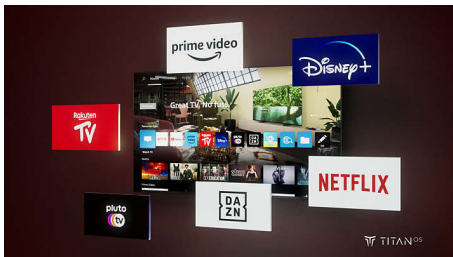

Pametna platforma TITAN OS

Brzo i lako možete da pronađete ono što volite sa našom TITAN OS Smart TV platformom. Uživajte u seriji? Možete da nastavite da gledate direktno sa početnog ekrana. Ako tražite nešto novo, možete da pregledate kategorije poput akcije ili drame i da dobijate predloge iz

najboljih usluga za strimovanje na jednom mestu.

Dolby Atmos

Dolby Atmos vas uvlači dublje tako što reprodukuje zvučne efekte u prostoru oko i iznad vas. Bez obzira na to da li su u pitanju svemirski brodovi koji lete iznad ili tihi koraci koji se šunjaju iza leđa, imaćete osećaj kao da ste u središtu akcije.