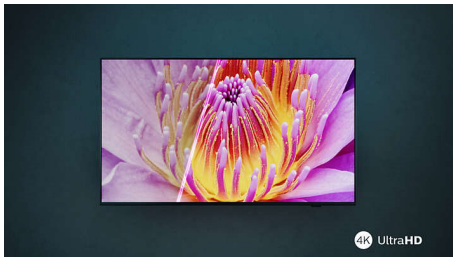

Philips LED
4K TV

TV od 189 cm (75")

Pixel Precise Ultra HD
Pametna platforma Titan OS
Dolby Atmos zvuk

75PUS7009

4K TV

Izvanredno pametan, savršeno oštar.

Spremite se za veće uživanje! Ovaj 4K UHD Smart TV pruže jednostavan pristup omiljenim uslugama za strimovanje, kao i mnoštvo besplatnih kanala. Dobijate oštru sliku, gladak gejming i realistični Dolby Atmos zvuk.

4K LED TV. Oštro i obuhvatajuće.

- Živopisan doživljaj gledanja sa oštrom slikom.
- Lako pronađite. TITAN OS.

PHILIPS

4K TV

TV od 189 cm (75") Pixel Precise Ultra HD, Pametna platforma Titan OS, Dolby Atmos zvuk

75PUS7009/12

Važne karakt.

Oštra slika.

Uživajte u svemu što gledate uz ovaj 4K UHD LED TV. Philips Pixel Precise Ultra HD procesor optimizuje kvalitet slike radi pružanja oštrog prikaza, bogatih boja i glatkog kretanja. Dobijate najbolji mogući doživljaj gledanja svaki put.

Primamljivi dizajn

Primamljiv dizajn sa ekranom skoro bez okvira.

Specifikacije

Slika/Prikaz

- Dijagonalna veličina ekrana (u inčima): 65 inč
- Dijagonalna veličina ekrana (u cm): 164 cm
- Ekran: 4K Ultra HD LED
- Rezolucija panela: 3840x2160
- Procesor slike: Pixel Precise Ultra HD