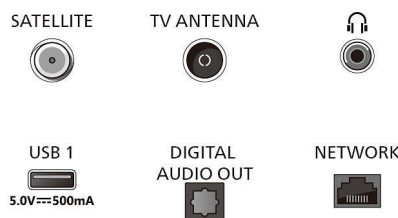

Dodaci

- Uključena dodatna oprema: Daljinski upravljač, 2 baterije veličine AAA, Stalak za sto, Kabl za napajanje, Vodič za brzi početak, Brošura sa pravnim i bezbednosnim podacima

48OLED769/12

Dizajn

- Boje na televizoru: Metalni okvir
- Dizajn postolja: Satenski hromirana postolja

Connections

Side

Bottom

Datum izlaska 2024-04-27

Verzija: 2.1.1

EAN: 87 18863 04199 4

© 2024 Koninklijke Philips N.V.
Sva prava zadržana.

Specifikacije su podložne promeni bez prethodnog obaveštenja. Trgovačke marke su vlasništvo kompanije Koninklijke Philips N.V. ili njihovih vlasnika.