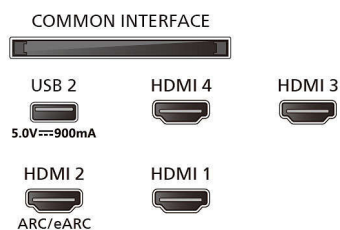

Podržane HDMI video funkcije

- HDMI 1/2: HDMI 2.1 sa punim propusnim opsegom od 48 Gb/s, do 4K 120 Hz
- Igranje: ALLM, HDMI VRR, AMD FreeSync Premium, Nvidia G-Sync kompatibilnost
- HDMI 3/4: HDMI 2.0
- HDR: Dolby Vision, HDR10, HDR10+, HDR10+ prilagodljivo, HLG

EU energetska kartica

- Energetska klasa za SDR: F
- Energetska klasa za HDR: G
- Potrošnja energije u isključenom stanju: n/a
- Umreženi režim pripravnosti: 2.0 W
- Korišćena tehnologija panela: OLED

Napajanje

- Električna mreža: AC 220–240 V 50/60 Hz
- Potrošnja energije u standby modu: manje od 0,5 W
- Funkcije za uštedu energije: Automatski tajmer za isključivanje, Isključivanje ekrana (za radio), Eco režim, Svetlosni senzor

Dodaci

- Uključena dodatna oprema: Daljinski upravljač, 2 baterije veličine AAA, Stalak za sto, Kabl za napajanje, Vodič za brzi početak, Brošura sa pravnim i bezbednosnim podacima

48OLED769/12

Dizajn

- Boje na televizoru: Metalni okvir
- Dizajn postolja: Satenski hromirana postolja

Dimenzije

- Težina uključujući ambalažu: 16,8 kg
- Rastojanje između 2 postolja: 783 mm
- Kompatibilan za montiranje na zid: 300 x 300 mm
- TV bez postolja (Š x V x D): 1069 x 618 x 58 mm
- TV sa postoljem (Š x V x D): 1069 x 636 x 210 mm
- Ambalaža (Š x V x D): 1214 x 770 x 150 mm
- Težina TV-a bez postolja: 13,1 kg
- Težina TV-a sa postoljem: 13,3 kg

Connections

Side