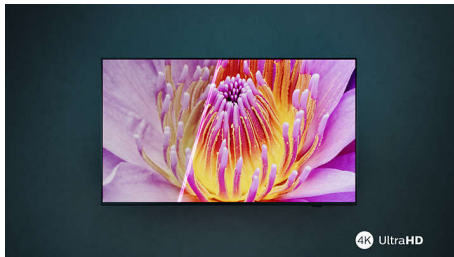

Philips LED
4K TV

108 cm (43") TV

Pixel Precise Ultra HD
Pametna platforma Titan OS
Dolby Atmos zvuk

43PUS7009

4K TV

Izvanredno pametan, savršeno oštar.

Spremite se za veće uživanje! Ovaj 4K UHD Smart TV pruže jednostavan pristup omiljenim uslugama za strimovanje, kao i mnoštvo besplatnih kanala. Dobijate oštru sliku, gladak gejming i realistični Dolby Atmos zvuk.

4K LED TV. Oštro i obuhvatajuće.

- Živopisan doživljaj gledanja sa oštrom slikom.
- Lako pronađite. TITAN OS.

PHILIPS

4K TV

108 cm (43") TV Pixel Precise Ultra HD, Pametna platforma Titan OS, Dolby Atmos zvuk

43PUS7009/12

Važne karakt.

Oštra slika.

Uživajte u svemu što gledate uz ovaj 4K UHD LED TV. Philips Pixel Precise Ultra HD procesor optimizuje kvalitet slike radi pružanja oštrog prikaza, bogatih boja i glatkog kretanja. Dobijate najbolji mogući doživljaj gledanja svaki put.

Primamljivi dizajn

Primamljiv dizajn sa ekranom skoro bez okvira.

4K TV

108 cm (43") TV Pixel Precise Ultra HD, Pametna platforma Titan OS, Dolby Atmos zvuk

43PUS7009/12

Specifikacije

Slika/Prikaz

- Dijagonalna veličina ekrana (u inčima): 43 inč
- Dijagonalna veličina ekrana (u cm): 108 cm
- Ekran: 4K Ultra HD LED
- Rezolucija panela: 3840x2160
- Procesor slike: Pixel Precise Ultra HD