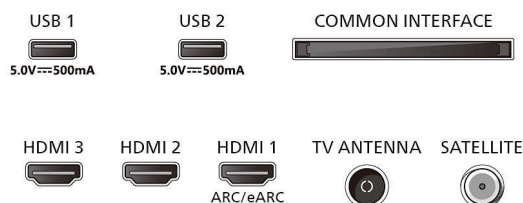

Podržane HDMI video funkcije

- Igranje: ALLM, HDMI VRR
- HDR: HLG, HDR10, HDR10+ kompatibilnost

EU energetska kartica

- Energetska klasa za SDR: E
- Energetska klasa za HDR: G
- Potrošnja energije u isključenom stanju: n/a
- Umreženi režim pripravnosti: 2.0 W
- Korišćena tehnologija panela: LED LCD

Napajanje

- Električna mreža: AC 220–240 V 50/60 Hz
- Potrošnja energije u standby modu: manje od 0,5 W
- Funkcije za uštedu energije: Automatski tajmer za isključivanje, Isključivanje ekrana (za radio), Eco režim, Svetlosni senzor

Dodaci

- Uključena dodatna oprema: Daljinski upravljač, 2 baterije veličine AAA, Stalak za sto, Kabel za napajanje, Brzi vodič za korisnike, Brošura sa pravnim i bezbednosnim podacima

Dizajn

- Boje na televizoru: Mat crni ram
- Dizajn postolja: Crna lučna postolja

Dimenzije

- Rastojanje između 2 postolja: 812 mm
- Kompatibilan za montiranje na zid: 200 x 200 mm

Connections

Side

Rear

Datum izlaska 2024-04-27

Verzija: 3.2.1

EAN: 87 18863 04102 4

© 2024 Koninklijke Philips N.V.
Sva prava zadržana.

Specifikacije su podložne promeni bez prethodnog obaveštenja. Trgovačke marke su vlasništvo kompanije Koninklijke Philips N.V. ili njihovih vlasnika.

www.philips.com

- Ovaj televizor sadrži olovo samo na određenim delovima ili komponentama gde ne postoje tehnološke alternative u skladu sa postojećim klauzulama izuzimanja prema RoHS direktivi.
- Televizor podržava DVB prijem za emitovanje besplatnih kanala. Specifični DVB operateri nisu podržani. Ažurna lista nalazi se u odeljku sa najčešćim pitanjima na Philips veb lokaciji za podršku. Za neke operatere su potrebni modul uslovnog pristupa i pretplata. Obratite se operateru da biste dobili više informacija.
- Dostupnost Smart TV aplikacija razlikuje se u zavisnosti od modela i zemlje. Više informacija potražite na: www.philips.com/smarttv.
- Aplikacija Philips TV Remote i povezane funkcije razlikuju se u zavisnosti od modela televizora, operatera i zemlje, kao i od modela i operativnog sistema pametnog uređaja. Više informacija potražite na: www.philips.com/TVRemoteapp.
- Elektronski TV vodič i stvarna vidljivost (do 8 dana) zavise od zemlje i operatera.
- Potrebna je Netflix pretplata. Podležite uslovima na <https://www.netflix.com>
- Amazon Prime je dostupan na određenim jezicima i u određenim zemljama.
- Amazon, Alexa i svi povezani logotipi su zaštićeni žigovi kompanije Amazon.com, Inc. ili njenih povezanih društava. Amazon Alexa je dostupna na određenim jezicima i u određenim zemljama.
- Dugme za OTT medijske usluge na daljinskom upravljaču razlikuje se u zavisnosti od zemlje. Pogledajte proizvod u pakovanju.
- Google Assistant je dostupan na različitim jezicima i zemljama, u skladu sa tipovima proizvoda.
- Dostupnost i funkcionalnost usluga glasovne kontrole zavisi od zemlje i jezika.