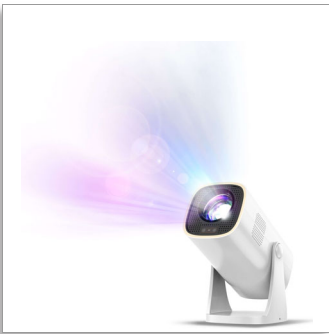

Philips NeoPix 230 Smart
Kotikäyttöön tarkoitetut
projektorit

80 tuuman True FULL HD 1080p

LuminOS-järjestelmä, sisäiset
sovellukset
Joustava muotoilu, lukulamppu
Erittäin hiljainen

Ole luova – heijasta missä haluat!

NeoPix 230 tarjoaa upean 80 tuuman 1080p Native Full HD -kuvanlaadun. 180 astetta kääntyvän jalustan ansiosta voit heijastaa missä haluat. Sisältää tärkeimmät suoratoistosovellukset ja LuminOS:n esiladattuina. Kaksoiskaista-Wi-Fi ja Bluetooth. Automaattinen Keystone-toiminto (vaaka/pysty) ja neljä kulmankorjainta.

NPX230

Upea kuva

- Full HD 1080p -kuva
- LuminOS, sovellusten esiasennus ja paljon muuta
- Useita kuvankorjausvaihtoehtoja

180 astetta ja lukulamppu

- Lukulamppu
- Integroitu kaiutinjärjestelmä
- Joustava muotoilu

Lukulamppu

Nosta tunnelmaa NeoPix 230 Smartin sisäisellä LED-palkilla, joka muuntaa laitteen vaivatta tyylikkääksi lämpimän valkoiseksi lukulampuksi. Kääntämällä laitetta 180 astetta ja säätämällä kirkkautta voit muuttaa tilan tuntua ja tuottaa rauhoittavan valaistuksen, vaikkeet käytä projektoria. Saat oman teatterin ja tyylikkään lampun samassa laitteessa.