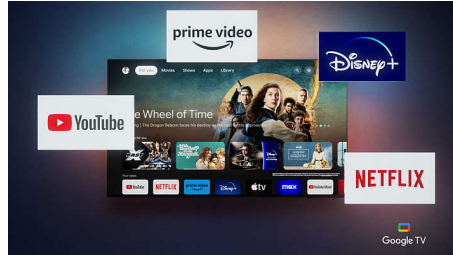

Google TV™

Šta želite da gledate? Google TV objedinjuje filmove, serije i druge sadržaje iz različitih aplikacija i usluga i organizuje ih umesto vas. Dobijate predloge na osnovu onoga što volite, a možete čak i da koristite aplikaciju Google TV na telefonu da biste personalizovali listu za gledanje u pokretu.