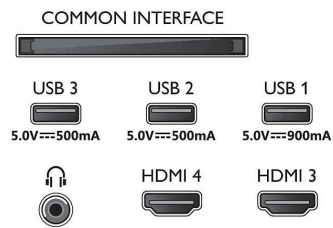

4K Ambilight TV

139 cm (55") Ambilight televizor Bowers & Wilkins zvuk, P5 AI Picture Engine, Google TV™

55OLED909/12

Specifikacije

Ambilight

- Ambilight funkcije: Prilagođava se boji zida, Longe režim, Režim za igre, Ambilight muzika, Sunrise alarm, AmbiSleep, Ambilight FTI animacija
- Ambilight verzija: 4-strana

Slika/Prikaz

- Dijagonalna veličina ekrana (u inčima): 55 inč
- Dijagonalna veličina ekrana (u cm): 139 cm
- Ekran: 4K Ultra HD OLED
- Rezolucija panela: 3840 x 2160
- Matična brzina osvežavanja: 120 Hz

- Procesor slike: P5 AI Perfect Picture Engine
- Poboľšane karakteristike slike: Perfect Natural Motion, Micro Dimming Perfect, Široka gama boja 99% DCI/P3, Dolby Vision, A.I. PQ režim, Podrška za CalMAN, Režim IMAX Enhanced, HDR10+ prilagodljivo, Režim Filmmaker

Rezolucija ulaznog signala ekrana

- Rezolucija – Intenzitet osvežavanja: 576p – 50Hz, 640x480 – 60 Hz, 1920 x 1080p – 24/25/30/50/60/100/120 Hz, 720p – 50 Hz, 60 Hz, 2560x1440 – 60 Hz, 120 Hz, 3840 x 2160p – 24/25/30/50/60/100/

120 Hz

Podešivač / Prijem / Prenos

- Digitalni televizor: DVB-T/T2/T2-HD/C/S/S2
- video plejbek: PAL, SECAM
- Vodič za TV program*: Elektronski TV vodič za 8 dana
- Oznaka jačine signala
- Teletekst: 1000 stranica hiperteksta
- HEVC podrška

Connections

Side