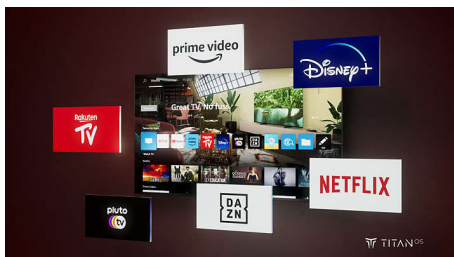

Pametna platforma TITAN OS

Brzo i lako možete da pronađete ono što volite sa našom TITAN OS Smart TV platformom. Uživajte u seriji? Možete da nastavite da gledate direktno sa početnog ekrana. Ako tražite nešto novo, možete da pregledate kategorije poput akcije ili drame i da dobijate predloge iz

najboljih usluga za strimovanje na jednom mestu.

Dolby Atmos

Dolby Atmos vas uvlači dublje tako što reprodukuje zvučne efekte u prostoru oko i iznad vas. Bez obzira na to da li su u pitanju svemirski brodovi koji lete iznad ili tihi koraci koji se šunjaju iza leđa, imaćete osećaj kao da ste u središtu akcije.