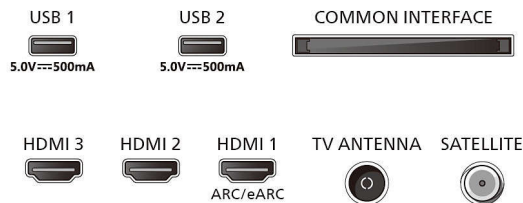

- Kodek: Dolby Digital, Dolby Atmos, DTS:X
- Poboljšanje zvuka: Dolby Bass Enhancement, Clear Dialogue, A.I. Sound, A.I. EQ, Dolby Volume Leveler, Night Mode

Mogućnost priključivanja

- Broj HDMI priključaka: 3
- HDMI karakteristike: 4K, Audio Return Channel
- EasyLink (HDMI-CEC): Prosleđivanje komandi daljinskog upravljanja, Sistemska kontrola zvuka, Stanje mirovanja sistema, Pokretanje jednim pritiskom na dugme
- Broj USB portova: 2
- Bežična veza: Wi-Fi 802.11n, 2x2, jedan opseg
- HDCP 2.3: Da, na svim HDMI portovima
- HDMI ARC: Da na HDMI1
- HDMI 2.1 funkcije: eARC na HDMI 1, Podrška za eARC / VRR / ALLM
- EasyLink 2.0: HDMI-CEC za Philips TV/SB, Spoljna postavka preko korisničkog interfejsa TV-a

Podržane HDMI video funkcije

- Igranje: ALLM, HDMI VRR
- HDR: HLG, HDR10, HDR10+ kompatibilnost

EU energetska kartica

- Energetska klasa za SDR: F
- Energetska klasa za HDR: G
- Potrošnja energije u isključenom stanju: n/a
- Umreženi režim pripravnosti: manje od 0,3 W
- Korišćena tehnologija panela: LED LCD

Dodaci

- Uključena dodatna oprema: Daljinski upravljač, 2 baterije veličine AAA, Stalak za sto, Kabl za napajanje, Brzi vodič za korisnike, Brošura sa pravnim i bezbednosnim podacima

Dizajn

- Boje na televizoru: Antracit siva maska
- Dizajn postolja: Crne stope

Dimenzije

- Rastojanje između 2 postolja: 807 mm
- Kompatibilan za montiranje na zid: 200 x 300 mm

Connections

Side

Rear

Datum izlaska 2024-04-27

Verzija: 2.1.1

EAN: 87 18863 04095 9

© 2024 Koninklijke Philips N.V.
Sva prava zadržana.

Specifikacije su podložne promeni bez prethodnog obaveštenja. Trgovačke marke su vlasništvo kompanije Koninklijke Philips N.V. ili njihovih vlasnika.

www.philips.com

- Ovaj televizor sadrži olovo samo na određenim delovima ili komponentama gde ne postoje tehnološke alternative u skladu sa postojećim klauzulama izuzimanja prema RoHS direktivi.
- Televizor podržava DVB prijem za emitovanje besplatnih kanala. Specifični DVB operateri nisu podržani. Ažurna lista nalazi se u odeljku sa najčešćim pitanjima na Philips veb lokaciji za podršku. Za neke operatere su potrebni modul uslovnog pristupa i pretplata. Obratite se operateru da biste dobili više informacija.
- Dostupnost Smart TV aplikacija razlikuje se u zavisnosti od modela i zemlje. Više informacija potražite na: www.philips.com/smarttv.
- Aplikacija Philips TV Remote i povezane funkcije razlikuju se u zavisnosti od modela televizora, operatera i zemlje, kao i od modela i operativnog sistema pametnog uređaja. Više informacija potražite na: www.philips.com/TVRemoteapp.
- Elektronski TV vodič i stvarna vidljivost (do 8 dana) zavise od zemlje i operatera.
- Potrebna je Netflix pretplata. Podležite uslovima na <https://www.netflix.com>
- Amazon Prime je dostupan na određenim jezicima i u određenim zemljama.
- Amazon, Alexa i svi povezani logotipi su zaštićeni žigovi kompanije Amazon.com, Inc. ili njenih povezanih društava. Amazon Alexa je dostupna na određenim jezicima i u određenim zemljama.
- Dugme za OTT medijske usluge na daljinskom upravljaču razlikuje se u zavisnosti od zemlje. Pogledajte proizvod u pakovanju.
- Google Assistant je dostupan na različitim jezicima i zemljama, u skladu sa tipovima proizvoda.
- Dostupnost i funkcionalnost usluga glasovne kontrole zavisi od zemlje i jezika.