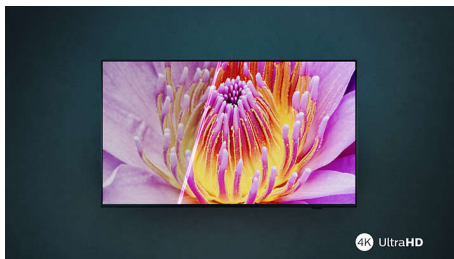

Philips LED
4K TV

126 cm (50") TV

Pixel Precise Ultra HD
Pametna platforma Titan OS
Dolby Atmos zvuk

50PUS7609

4K TV

Voli gledanje, voli igranje.

Gledajte ili se igrajte – obožavaćete izuzetno oštru sliku ovog 4K televizora i realistični Dolby Atmos zvuk! Od filmova do serija, lako možete da pronađete ono što tražite. Kada želite da se igrate, akcija je fina i glatka.

Bioskopski zvuk. Vrhunski gejming.

- Dolby Atmos za bioskopski zvuk
- Odličan za gejming. VRR i malo kašnjenje na ulazu sa svim konzolama.

PHILIPS

4K TV

126 cm (50") TV Pixel Precise Ultra HD, Pametna platforma Titan OS, Dolby Atmos zvuk

50PUS7609/12

Važne karakt.

Izuzetno oštra slika

Uživajte u svemu što gledate uz ovaj 4K (UHD) LED TV. Philips Pixel Precise Ultra HD procesor optimizuje kvalitet slike radi pružanja izuzetno oštrog prikaza, bogatih boja i glatkog kretanja. Dobijate najbolji mogući doživljaj gledanja svaki put.

Primamljivi dizajn

Primamljivi dizajn.

Specifikacije

Slika/Prikaz

- Dijagonalna veličina ekrana (u inčima): 50 inč
- Dijagonalna veličina ekrana (u cm): 126 cm
- Ekran: 4K Ultra HD LED
- Rezolucija panela: 3840x2160
- Procesor slike: Pixel Precise Ultra HD