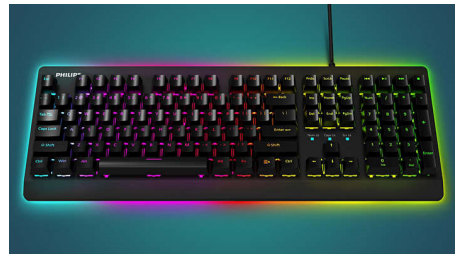

Philips Momentum
有线机械游戏键盘

RGB 背光
机械开关
多功能旋转编码器

SPK8307BCR

尽情享受当下

Momentum 3000 游戏键盘具有高速机械键和 3 个多功能旋转编码器，可用于声音和灯光控制。RGB 背光为您带来身临其境的游戏体验。金属表面坚固耐用。

专为长时间使用而设计

- 5 千万次键击使用寿命
- 金属外框经阳极氧化处理

与您游戏模组搭配的炫酷外观

- RGB 背光

主宰比赛所需的性能

- 全键区无冲突的防按键冲突功能，可快速输入复杂内容
- 青色的拨入式机械转换开关，实现快速反应
- 多功能旋转编码器，用于控制声音和灯光

PHILIPS

有线机械游戏键盘
RGB 背光 机械开关, 多功能旋转编码器

产品亮点

全键区按键无冲突

要快速地敲击复杂的游戏键，需具备先进的性能。借助全键区无冲突的特性，每个按键均独立注册，不会与其它键混淆，从而使每次键击操作都能对号入座，而不受每次按下或按住的按键数量限制。

5 千万次键击使用寿命

达到 5 千万次键击需要多长时间？这需要很长一段时间。这款键盘具备用户熟悉的

布局和可靠的性能，设计经久耐用，操作迅捷。

金属外框经阳极氧化处理

金属外框经阳极氧化处理延长使用寿命，坚固耐用。

快速机械转换开关

青色的机械转换开关是颇受欢迎的游戏按键机械转换开关，游戏玩家可通过轻击按键实现快速激活和出众性能。

SPK8307BCR/93

多功能旋转编码器

多功能旋转编码器可以调整音量、亮度和背光模式，让您在游戏过程中解锁无限可能，获得沉浸式体验。

RGB 背光

超酷的 RGB 背光让您获得更逼真的游戏体验，确保您每次都能获得胜利。数百万种颜色选项让您成为游戏英雄。

规格

操作系统 / 系统要求

- 系统要求: Microsoft Windows 7、Windows 8、Windows 10 或更高版本; Mac OS 10.5 及更高版本;

物理尺寸