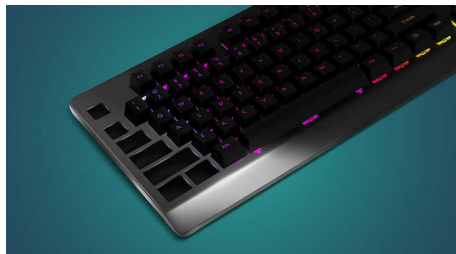

Philips Momentum
有线机械游戏键盘

RGB 背光
机械开关
多功能旋转编码器

SPK8307BCR

尽情享受当下

Momentum 3000 游戏键盘具有高速机械键和 3 个多功能旋转编码器，可用于声音和灯光控制。RGB 背光为您带来身临其境的游戏体验。金属表面坚固耐用。

专为长时间使用而设计

- 5 千万次键击使用寿命
- 金属外框经阳极氧化处理

与您游戏模组搭配的炫酷外观

- RGB 背光

主宰比赛所需的性能

- 全键区无冲突的防按键冲突功能，可快速输入复杂内容
- 青色的拨入式机械转换开关，实现快速反应
- 多功能旋转编码器，用于控制声音和灯光

PHILIPS

有线机械游戏键盘
RGB 背光 机械开关, 多功能旋转编码器

产品亮点

全键区按键无冲突

要快速地敲击复杂的游戏键，需具备先进的性能。借助全键区无冲突的特性，每个按键均独立注册，不会与其它键混淆，从而使每次键击操作都能对号入座，而不受每次按下或按住的按键数量限制。

5 千万次键击使用寿命

达到 5 千万次键击需要多长时间？这需要很长一段时间。这款键盘具备用户熟悉的

布局和可靠的性能，设计经久耐用，操作迅捷。

金属外框经阳极氧化处理

金属外框经阳极氧化处理延长使用寿命，坚固耐用。

快速机械转换开关

青色的机械转换开关是颇受欢迎的游戏按键机械转换开关，游戏玩家可通过轻击按键实现快速激活和出众性能。

SPK8307BCR/93

多功能旋转编码器

多功能旋转编码器可以调整音量、亮度和背光模式，让您在游戏过程中解锁无限可能，获得沉浸式体验。

RGB 背光

超酷的 RGB 背光让您获得更逼真的游戏体验，确保您每次都能获得胜利。数百万种颜色选项让您成为游戏英雄。

规格

操作系统 / 系统要求

- 系统要求: Microsoft Windows 7、Windows 8、Windows 10 或更高版本; Mac OS 10.5 及更高版本;

物理尺寸