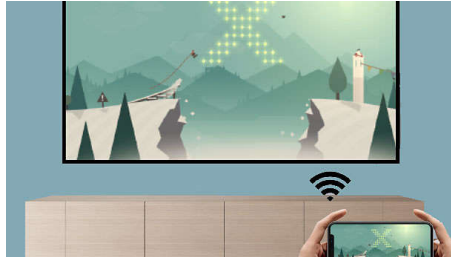

Smart OS sovelluksiin ja muuhun

Esiasennettujen suosikkisovellustesi ansiosta pääset heti hyödyntämään loputonta viihdevalikoimaa.

stereoäänien projektori

Stereoäänentoistojärjestelmän (kahden kaiuttimen) ansiosta voit uppoutua poikkeuksellisen laadukkaaseen ääneen. Haluatko jyrkempää ääntä? Voit liittää 3,5 mm:n liitäntään kuulokkeet tai ulkoiset kaiuttimet.

Wi-Fi-näytön peilaus

Yhdistämällä mobiililaitteen langattomasti voit peilata ja jakaa paikallista sisältöä tabletista, älypuhelimesta tai jopa tietokoneesta. Entä videot puhelimissa? Ei hätää, voit lähettää niitä Wi-Fi-yhteydellä! (iOS, LuminOS, Mac ja PC).