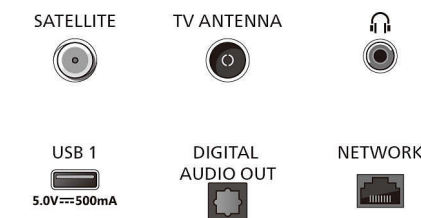

Bottom

Datum izlaska 2024-04-27

Verzija: 2.1.1

EAN: 87 18863 04183 3

© 2024 Koninklijke Philips N.V.
Sva prava zadržana.

Specifikacije su podložne promeni bez prethodnog obaveštenja. Trgovačke marke su vlasništvo kompanije Koninklijke Philips N.V. ili njihovih vlasnika.

www.philips.com