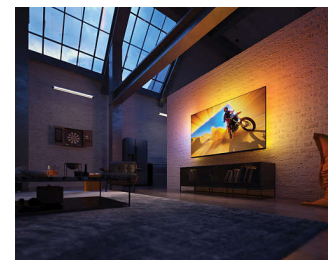

Održivi materijali

Metalno postolje modela The Xtra ima elegantan izgled, a Ambilight možete da koristite kao trenutno osvetljenje za atmosferu kada je ekran isključen. Daljinski upravljač koristi recikliranu plastiku, za ambalažu koristimo reciklirani karton sa FSC sertifikatom, a umeci su odštampani na recikliranom papiru.

AMBILIGHT tv