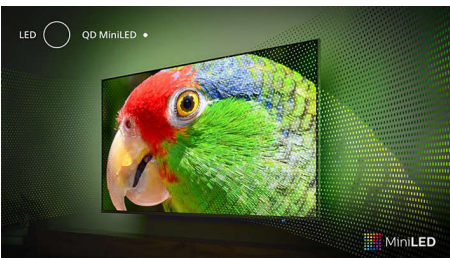

Quantum Dot Mini-LED

Upečatljivije boje. Jasniji prikaz bele. Dublji prikaz crne. The Xtras Quantum Dot Mini-

LED tehnologija daje svetlu, detaljnu sliku sa izuzetno ostrim kontrastom. Videćete više boja nego ikada pre, a ovaj Ambilight TV je kompatibilan sa svim glavnim HDR formatima, pa takođe dobijate više detalja u tamnim i svetlim oblastima.