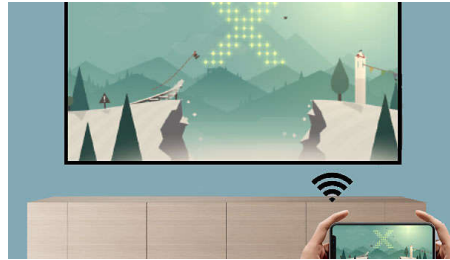

Philips NeoPix 130W
Hjemmeprojektor

70" i ægte HD 720p

Autofokus
Smart OS-system med apps
Ultra tilsluttet

NPX130W

En elegant, kompakt og Smart HD-oplevelse

Giv din underholdning et løft med NeoPix 130 Smart, hvor minimalistisk design møder vigtige funktioner. NeoPix 130 Smart smelter problemfrit sammen med din indretning derhjemme og udstråler moderne elegance.

Smart OS til apps og meget mere

Få adgang til endeløs underholdning direkte fra kassen med alle dine foretrukne forudinstallerede apps.

projektor med stereolyd

Takket være stereolydsystemet (to højttalere) kan du fordybe dig i lyd af høj kvalitet. Har du brug for en større lyd? Med Jack-udgangsstikket på 3,5 mm kan du tilslutte dine hovedtelefoner eller eksterne højttalere.

Wi-Fi-skærmspejling

Tilslut dine mobilenheder trådløst for at spejle og dele dit lokale indhold på tablets, smartphones eller endda computere. Vil du se video på din telefon? Intet problem, du skal blot bare sende indhold via Wi-Fi (iOS, Luminos, Mac og PC).