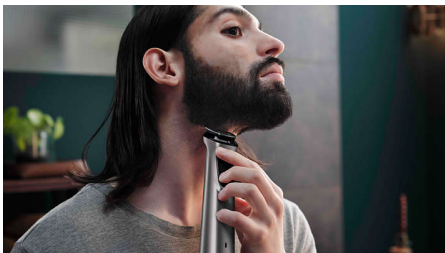

Tondeuse 100 % métal

Créez des lignes droites et nettes et taillez uniformément les poils les plus épais grâce aux lames en acier précises de la tondeuse corps et barbe. Ces lames ne rouillent pas et elles s'auto-affûtent pour durer plus longtemps.