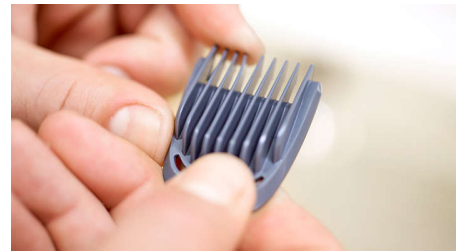

9 sabots résistants aux chocs

Retouchez rapidement votre visage et vos cheveux grâce aux neuf protections de coupe renforcées. 2 sabots barbe de 4 jours pour des coupes à 1 et 2 mm, un sabot barbe réglable, 4 larges sabots cheveux de 4, 9, 12 et 16 mm, ainsi que 2 sabots corps de 3 et 5 mm.