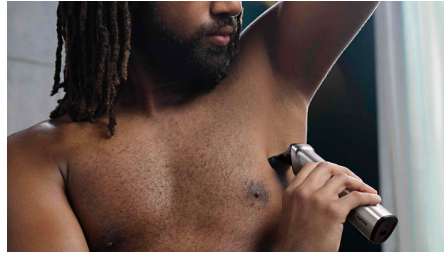

Points forts

Lames auto-affûtées

Les lames en acier auto-affûtées de cette tondeuse pour le visage et le corps sont en acier trempé pour une résistance maximale. Elles restent ainsi aussi tranchantes qu'au premier jour. Elles ne rouillent pas et ne nécessitent pas de lubrifiant.

16 outils pour le visage, les cheveux et le corps

La tondeuse multistyle Philips tout-en-un Multigroom 7000 est fournie avec 16 accessoires pour tout le corps.

Tondeuse 100 % métal

Créez des lignes droites et nettes et taillez uniformément les poils les plus épais grâce aux lames en acier précises de la tondeuse corps et barbe. Ces lames ne rouillent pas et elles s'auto-affûtent pour durer plus longtemps.

Rasoir corps avec outil de protection

Rasez-vous confortablement le corps grâce à notre outil de protection unique qui préserve même les zones les plus sensibles de votre corps, pour un rasage à 0,5 mm.