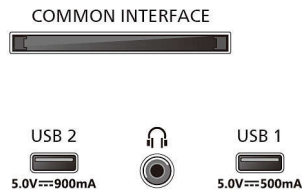

Bağlantı

- HDMI bağlantı sayısı: 4
- HDMI özellikleri: 4K, Ses Dönüş Kanalı
- EasyLink (HDMI-CEC): Uzaktan kumanda geçişi, Sistem ses kontrolü, Sistem bekleme, Tek dokunuşla oynatma
- USB sayısı: 2
- Kablosuz bağlantı: Wi-Fi 802.11ac, 2x2, Çift bant, Bluetooth 5.2
- HDCP 2.3: Evet, tüm HDMI'larda
- HDMI ARC: HDMI2'de bulunur
- HDMI 2.1 özellikleri: HDMI 2 üzerinden eARC, EARC / VRR / ALLM desteklenir
- EasyLink 2.0: Philips TV/SB için HDMI-CEC, TV arayüzü üzerinden harici ayar

Aksesuarlar

- Birlikte verilen aksesuarlar: Uzaktan Kumanda, 2 adet AAA PİL, Masa üstü stant, Güç kablosu, Hızlı Kullanım Kılavuzu, Yasal bilgiler ve güvenlik broşürü

Connections

Side

Bottom

Yayın tarihi 2024-04-25