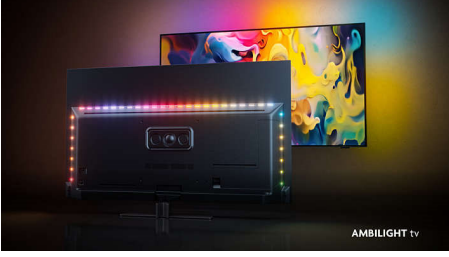

Philips The one
4K Ambilight TV

164 cm (65 inç) AMBILIGHT TV

P5 Perfect Görüntü Motoru
Titan OS akıllı platform
Dolby Vision ve Atmos

65PUS8909

4K Ambilight TV

Aradığınız tüm özelliklere sahip The One

The One ile eğlenceyi artırın! Bu 4K Ambilight TV, istediğiniz her şeyi sunar: efsanevi görüntü kalitesi; sevdiğiniz akış hizmetlerine sahip, hızlı tepki veren ana ekran ve inanılmaz oyun deneyimi. Evde geçireceğiniz en güzel akşamlara hazır olun.

PHILIPS

4K Ambilight TV

164 cm (65 inç) AMBILIGHT TV P5 Perfect Görüntü Motoru, Titan OS akıllı platform, Dolby Vision ve Atmos

65PUS8909/62

Özellikler

Ambilight TV

Ambilight TV'ler, izlediğiniz içeriğe tepki vererek renkli bir ışık halesiyle sizi içine çeken, arka tarafta bulunan entegre LED ışıklara sahip tek TV türüdür. Bu teknoloji, izleme deneyiminizi iyileştirir: TV'niz daha büyük görünür ve en sevdiğiniz spor programları, filmler, müzikler ve oyunlardan daha çok keyif alırsınız.