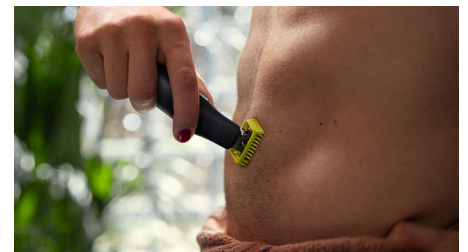

Sabot corps clipsable

Fixez le sabot corps (3 mm) pour tailler facilement dans n'importe quelle direction.