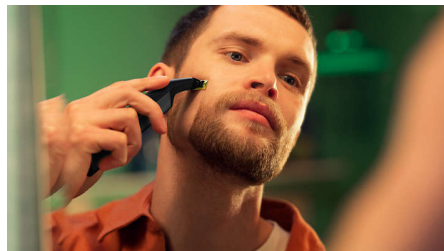

Rasez

OneBlade ne rase pas d'aussi près qu'une lame traditionnelle, et préserve donc votre peau. Rasez facilement à contre-sens, quelle que soit la longueur des poils.