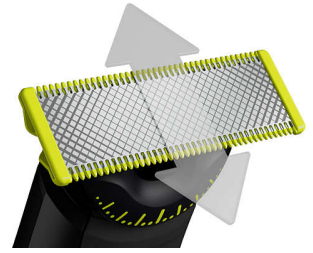

## Stylese

Définis des contours parfaits et des lignes précises grâce à la lame double sens.

## Rasez

OneBlade ne rase pas d'aussi près qu'une lame traditionnelle, et préserve donc votre peau. Rasez facilement à contre-sens, quelle que soit la longueur des poils.

## Lame double sens

Le OneBlade suit les contours de ton visage pour un rasage facile et confortable. Utilise la lame double sens dans n'importe quelle direction pour définir les contours et créer des lignes parfaites.