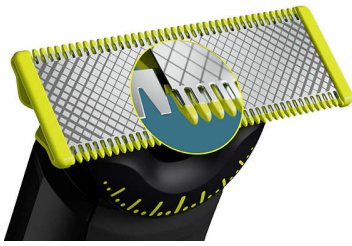

Points forts

Technologie unique OneBlade

Technologie unique Philips OneBlade: la technologie de rasage bénéficie d'une solution à mouvements rapides (12000 par minute), pour un rasage efficace, même sur les poils longs.