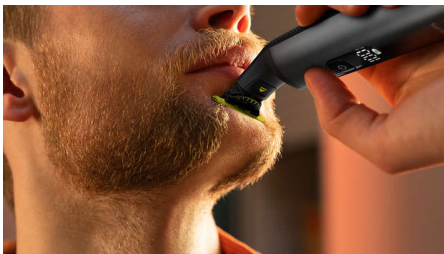

Nouvelle lame 360

La lame 360 innovante pivote dans toutes les directions et s'adapte à toutes les courbes de votre visage pour maintenir un contact permanent avec la peau tout en permettant une maîtrise ininterrompue. Taillez et rasez facilement les zones les plus difficiles d'accès, en moins de passages et plus de confort.