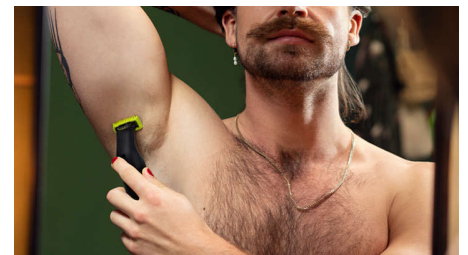

Système de protection clipsable pour zones sensibles

Fixez le système de protection pour une sécurité supplémentaire pour les zones sensibles.