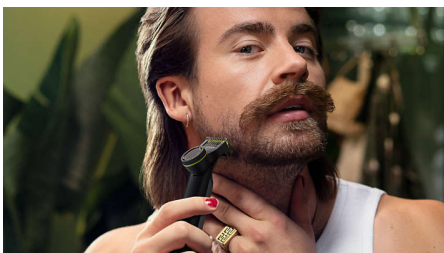

Taillez

Taillez votre barbe uniformément avec le sabot de précision réglable inclus. Choisissez l'une des 20 hauteurs verrouillables pour adopter le

style de votre choix, de la barbe naissante à la barbe courte, sans oublier les barbes plus longues.