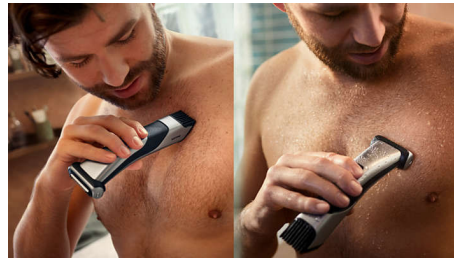

Rasage en deux étapes

La tondeuse corps pour hommes est conçue pour capturer les poils courts, longs ou épais en un seul passage. Le rasage en deux étapes permet d'abord de couper les poils plus longs, qui sont ensuite rasés par la grille pour un rasage de près.