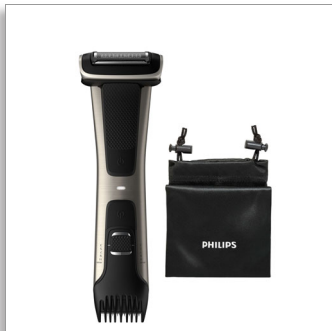

Philips Bodygroom Series
7000
Tondeuse aine et corps
étanche

Sabot réglable, 3 à 11 mm

Rasoir 4D avec suivi des contours
80 min d'autonomie pour 1 h de
charge

BG7025/13

Tondeuse corps précise, sans danger même sous la ceinture

Suivi des contours 4D et protection avancée de la peau

La tondeuse Series 7000, dotée d'une double tête de rasage exclusive et d'une technologie de sécurité avancée, vous permet de basculer en toute confiance entre le rasage et la tonte. Obtenez des résultats précis grâce au rasoir avec suivi des contours 4D et à la tondeuse à 5 hauteurs de coupe, partout sur le corps.

Tond efficacement et en toute sécurité, même la zone intime

- Le voyant LED indique l'état de la batterie
- Lames de tondeuse auto-affûtées, pour des performances longue durée
- Rasage en deux étapes pour des résultats uniformes sur différents types de poils

Utilisation pratique et facile

- 80 minutes d'autonomie et charge rapide de 1 h
- Manche ergonomique pour un meilleur contrôle de la tondeuse
- Tondeuse corps 100 % étanche
- Tondeuse corps conçue pour durer sans lubrification