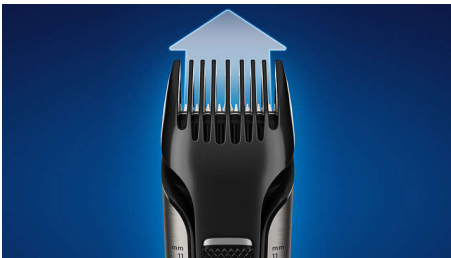

PHILIPS

Tondeuse aine et corps étanche

Sabot réglable, 3 à 11 mm Rasoir 4D avec suivi des contours, 80 min d'autonomie pour 1 h de charge

BG7025/13

Points forts

Double tête de rasage

Vous pouvez désormais tailler et raser en toute confiance tous vos poils en dessous du cou avec un seul outil. Utilisez le rasoir et tondeuse corps Philips Bodygroom 7000 pour réaliser une taille à l'aide d'un seul accessoire, pour un résultat régulier sur le dos, les épaules, le torse, le ventre, les aisselles, les bras, l'aine et les jambes.

Rasoir avec suivi des contours 4D

Grâce à sa tête flexible dans 4 directions, ce rasoir corps réglable s'adapte à tous les contours de votre corps, pour un rasage de près.

Tondeuse réglable intégrée

La tondeuse intégrée avec sabot réglable est conçue pour offrir plus de puissance pour couper même les poils les plus épais. Obtenez un style naturel ou un rasage de près grâce à un

sabot réglable à 5 hauteurs de coupe, de 3 mm à 11 mm.

Rasoir corps respectueux de la peau

La tête de rasage est dotée de bords arrondis brevetés et d'une grille hypoallergénique pour protéger votre peau des coupures et des irritations pendant le rasage.