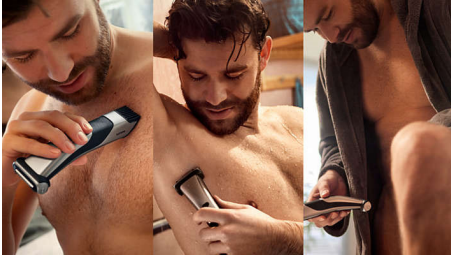

Tond efficacement et en toute sécurité, même la zone intime

- Un rasage sûr et confortable sur votre peau délicate

Une expérience de soins optimale

- Têtes de tonte et de rasage dédiées réunies en un modèle intégré
- Rasage de près du corps confortable avec suivi des contours 4D

PHILIPS

Tondeuse aine et corps étanche

Sabot réglable, 3 à 11 mm Rasoir 4D avec suivi des contours, 80 min d'autonomie pour 1 h de charge

BG7025/13

Points forts

Double tête de rasage

Vous pouvez désormais tailler et raser en toute confiance tous vos poils en dessous du cou avec un seul outil. Utilisez le rasoir et tondeuse corps Philips Bodygroom 7000 pour réaliser une taille à l'aide d'un seul accessoire, pour un résultat régulier sur le dos, les épaules, le torse, le ventre, les aisselles, les bras, l'aine et les jambes.

Rasoir avec suivi des contours 4D

Grâce à sa tête flexible dans 4 directions, ce rasoir corps réglable s'adapte à tous les contours de votre corps, pour un rasage de près.

Tondeuse réglable intégrée

La tondeuse intégrée avec sabot réglable est conçue pour offrir plus de puissance pour couper même les poils les plus épais. Obtenez un style naturel ou un rasage de près grâce à un