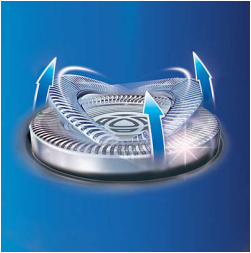

PHILIPS

Rasoir électrique

Alimentation par batterie

Pratique à transporter

PQ206/18

Un rasage de près, pour plus d'assurance

Le rasoir électrique Philips PQ206 allie le système de rasage de près et des têtes flottantes indépendantes pour que vous soyez sûr de votre style, tous les jours.

- Lames auto-affûtées

Points forts

Unité de coupe efficace

La tête de rasage vous offre un rasage de près confortable

Têtes flottantes indépendantes

Les lames aiguisées du rasoir Philips sont au plus près de votre visage pour un rasage impeccable ; les têtes flottantes indépendantes suivent les courbes de votre visage.