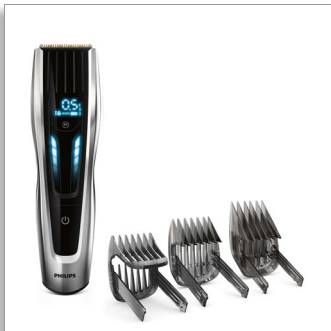

Philips Hairclipper series
9000
Tondeuse à cheveux

Lames en titane

400 hauteurs de coupe
120 min d'autonomie pour 1 h de
charge

HC9450/13

Commande digitale

avec sabots motorisés

La TONDEUSE À CHEVEUX Series 9000 vous apporte une précision et une maîtrise totales lorsque vous vous coupez les cheveux. Grâce à son balayage tactile, à ses sabots motorisés, à sa fonction de mémorisation et à son élément de coupe haute performance, cette tondeuse produit les résultats dont vous rêvez à chaque fois.

Facile à utiliser

- Mémorise vos réglages préférés
- Jusqu'à 120 minutes d'autonomie

Performance

- Lames ultra-affûtées pour un résultat ultra-net
- Des tondeuses à cheveux électriques aux performances régulières
- S'adapte sans effort aux cheveux épais
- L'élément de coupe doublement aiguisé coupe deux fois plus vite*
- Une garantie protégeant les consommateurs

Maîtrise et précision ultimes

- Interface à balayage tactile
- Permet de régler différentes hauteurs de coupe
- Coupez à la hauteur de votre choix

PHILIPS

Tondeuse à cheveux
Lames en titane 400 hauteurs de coupe, 120 min d'autonomie pour 1 h de charge

Caractéristiques

Système d'alimentation

- Moteur: Turbo Auto
- Type de batterie: Li-ion
- Fonctionnement: Sans fil ou sur secteur
- Autonomie: 120 minutes
- Temps de charge: 1 heure

Accessoires

- Accessoires: 3 sabots