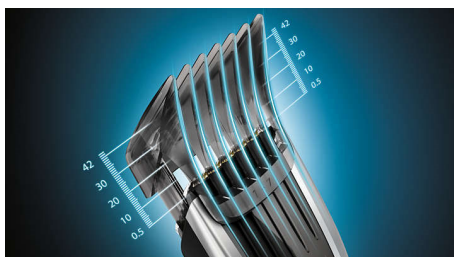

HC9450/13

Points forts

Interface à balayage tactile

L'interface utilisateur tactile vous indique précisément la hauteur de coupe sélectionnée. L'écran tactile vous permet d'accéder facilement à plus de 400 hauteurs de coupe différentes. Parcourez rapidement les différentes hauteurs en balayant du doigt, ou sélectionnez successivement chaque hauteur par pas de 0,1 mm.

400 hauteurs de coupe verrouillables

Le balayage tactile vous permet de verrouiller la hauteur exacte souhaitée. Vous avez le choix entre plus de 400 séparées par des pas de 0,1 mm. Vous pouvez également retirer le sabot pour une coupe de près à 0,5 mm.