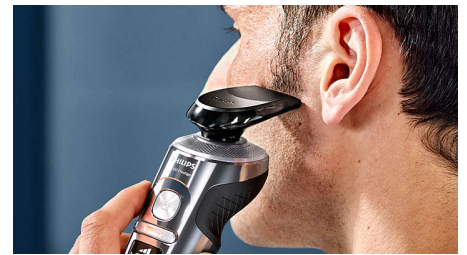

Tondeuse de précision SmartClick

Peaufinez votre style grâce à la tondeuse de précision SmartClick respectueuse de la peau. Elle est idéale pour entretenir votre moustache et tailler vos pattes.