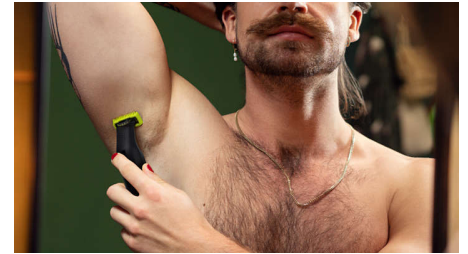

Facile à utiliser

- Une lame qui ne s'émousse pas facilement
- L'afficheur LED numérique indique l'état de la batterie et du verrouillage
- Sabot corps clipsable (3 mm)
- Système de protection clipsable pour zones sensibles
- Se charge partout et à tout moment
- Batterie Li-Ion, autonomie de 120 minutes

Nouvelle lame 360

La lame 360 innovante pivote dans toutes les directions et s'adapte à toutes les courbes de votre visage pour maintenir un contact permanent avec la peau tout en permettant une maîtrise ininterrompue. Taillez et rasez facilement les zones les plus difficiles d'accès, en moins de passages et plus de confort.

Rasez

OneBlade ne rase pas d'aussi près qu'une lame traditionnelle, et préserve donc votre peau. Rasez facilement à contre-sens, quelle que soit la longueur des poils.

Lame double sens

Le OneBlade suit les contours de votre visage pour vous permettre de raser facilement et confortablement toutes les zones. Déplacez la lame double sens dans n'importe quelle direction pour définir vos contours et créer des lignes parfaites.

Système de protection clipsable pour zones sensibles

Fixez le système de protection pour une sécurité supplémentaire pour les zones sensibles.

Sabot corps clipsable

Fixez le sabot corps (3 mm) pour tailler facilement dans n'importe quelle direction.