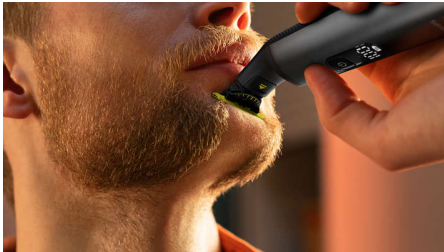

PHILIPS

Visage + Corps

OneBlade Pro 360

Batterie Li-ion rechargeable

Sabot de précision 20 hauteurs de coupe

Utilisable sur peau humide ou sèche

Afficheur LED numérique

QP6652/30

Facile à utiliser

- Une lame qui ne s'émousse pas facilement
- L'afficheur LED numérique indique l'état de la batterie et du verrouillage
- Sabot corps clipsable (3 mm)
- Système de protection clipsable pour zones sensibles
- Se charge partout et à tout moment
- Batterie Li-Ion, autonomie de 120 minutes

Rasage confortable

- Technologie unique OneBlade
- Nouvelle lame 360
- Rasez

Contours nets

Coupe uniforme

Facile à utiliser

Points forts

Technologie unique OneBlade

Le Philips OneBlade bénéficie d'une technologie de stylisation pour le visage révolutionnaire. Il rase vos poils, quelle que soit leur longueur. Son double système de protection (revêtement lisse et bords arrondis) facilite le rasage et le rend plus confortable. Sa technologie de rasage bénéficie d'une solution à mouvements rapides (12 000 par minute), pour un rasage efficace, même sur les poils longs.

Nouvelle lame 360

La lame 360 innovante pivote dans toutes les directions et s'adapte à toutes les courbes de votre visage pour maintenir un contact permanent avec la peau tout en permettant une maîtrise ininterrompue. Taillez et rasez facilement les zones les plus difficiles d'accès, en moins de passages et plus de confort.