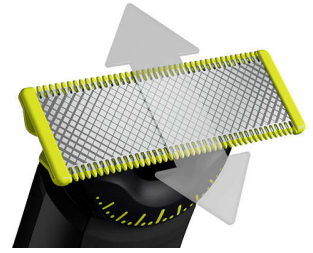

Nouvelle lame 360

La lame 360 innovante pivote dans toutes les directions et s'adapte à toutes les courbes de votre visage pour maintenir un contact permanent avec la peau tout en permettant une maîtrise ininterrompue. Taillez et rasez facilement les zones les plus difficiles d'accès, en moins de passages et plus de confort.

Taillez

Le sabot de précision polyvalent offre des hauteurs de coupe comprises entre 0,4 et 10 mm, afin de permettre une coupe régulière à la hauteur que vous souhaitez.

Définissez les contours

Vos contours sont parfaitement nets grâce à la lame double sens. Quelle que soit sa direction, vous bénéficiez d'une visibilité optimale et n'oubliez aucun poil. Un style impeccable rapidement.

Rasez

OneBlade ne rase pas d'aussi près qu'une lame traditionnelle, et préserve donc votre peau. Rasez facilement à contre-sens, quelle que soit la longueur des poils.

Lame double sens

Le OneBlade suit les contours de votre visage pour vous permettre de raser facilement et confortablement toutes les zones. Déplacez la lame double sens dans n'importe quelle direction pour définir vos contours et créer des lignes parfaites.

Système de protection clipsable pour zones sensibles

Fixez le système de protection pour une sécurité supplémentaire pour les zones sensibles.

Sabot corps clipsable

Fixez le sabot corps (3 mm) pour tailler facilement dans n'importe quelle direction.