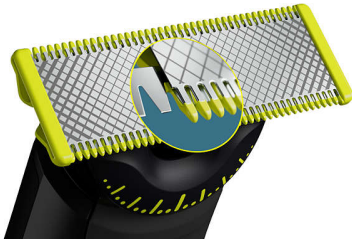

Facile à utiliser

- Une lame qui ne s'émousse pas facilement
- L'afficheur LED numérique indique l'état de la batterie et du verrouillage
- Sabot corps clipsable (3 mm)
- Système de protection clipsable pour zones sensibles
- Se charge partout et à tout moment
- Batterie Li-Ion, autonomie de 120 minutes

Rasage confortable

- Technologie unique OneBlade
- Nouvelle lame 360
- Rasez

Contours nets

Coupe uniforme

Facile à utiliser

Points forts

Technologie unique OneBlade

Le Philips OneBlade bénéficie d'une technologie de stylisation pour le visage révolutionnaire. Il rase vos poils, quelle que soit leur longueur. Son double système de protection (revêtement lisse et bords arrondis) facilite le rasage et le rend plus confortable. Sa technologie de rasage bénéficie d'une solution à mouvements rapides (12 000 par minute), pour un rasage efficace, même sur les poils longs.

Nouvelle lame 360

La lame 360 innovante pivote dans toutes les directions et s'adapte à toutes les courbes de votre visage pour maintenir un contact permanent avec la peau tout en permettant une maîtrise ininterrompue. Taillez et rasez facilement les zones les plus difficiles d'accès, en moins de passages et plus de confort.

Taillez

Le sabot de précision polyvalent offre des hauteurs de coupe comprises entre 0,4 et 10 mm, afin de permettre une coupe régulière à la hauteur que vous souhaitez.

Définissez les contours

Vos contours sont parfaitement nets grâce à la lame double sens. Quelle que soit sa direction, vous bénéficiez d'une visibilité optimale et n'oubliez aucun poil. Un style impeccable rapidement.