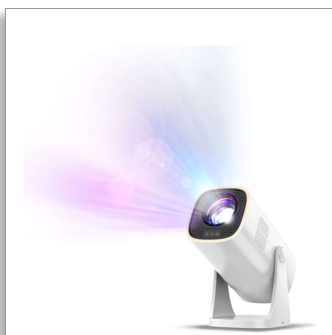

**Philips NeoPix 230 Smart
Domácí projektor**

80" obraz v rozlišení True FULL
HD 1080p

System LuminOS, vestavěné
aplikace
Flexibilní provedení, noční světlo
Opravdu tichý

Bud'te kreativní, projektujte, ať jste kdekoli!

NeoPix 230 nabízí úžasný obraz 80" 1080p Native Full HD! Stojan, který lze otáčet o 180 stupňů, ať můžete koukat kdekoli. Již nainstalované streamovací aplikace a LuminOS. Dual band Wi-Fi a Bluetooth. Automatické upravení horizontály a vertikály a korekce 4 rohů.

NPX230

Úžasný obraz

- Obraz s rozlišením Full HD 1080p
- Několik možností korekce obrazu
- System LuminOS, předinstalované aplikace a další funkce

180 stupňů a noční světlo

- Flexibilní provedení
- Zvukový systém vestavěných reproduktorů
- Lampa na noční stolek

PHILIPS

Domácí projektor

80" obraz v rozlišení True FULL HD 1080p Systém LuminOS, vestavěné aplikace, Flexibilní provedení, noční světlo, Opravdu tichý

Přednosti

Obraz s rozlišením Full HD 1080p

Sledujte filmy a další média v ostrém rozlišení Native Full HD 1080p. Vychutnejte si veškeré detaily, které se při nižším rozlišení ztratí. Obraz je živoucí a zobrazený text je křišťálově čistý i při promítání na zeď, strop a další povrchy!