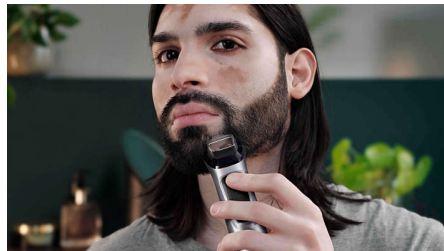

Style et précision ultimes

Tondeuse haut de gamme 14-en-1 pour une polyvalence inégalée

Un style parfait avec la plus précise et polyvalente de nos tondeuses. Ses 14 accessoires haut de gamme vous donnent les moyens d'affirmer votre style, de la tête aux pieds. Profitez d'une précision maximale grâce aux lames DualCut, et améliorez votre maîtrise grâce au manche antidérapant en caoutchouc.

Points forts

Technologie DualCut

La tondeuse tout-en-un est dotée de la technologie avancée DualCut pour une précision maximale. Elle est équipée de doubles lames conçues pour rester toujours aussi affûtées qu'au premier jour.

Rasoir corps avec outil de protection

Rasez-vous confortablement le corps grâce à notre outil de protection unique qui préserve même les zones les plus sensibles de votre corps, pour un rasage à 0,5 mm.

Rasoir de précision

Utilisez le rasoir de précision après la tondeuse pour obtenir une barbe, des pattes et une nuque aux contours parfaitement tracés.

Tondeuse de finition entièrement métallique

Le design étroit de la tondeuse de précision en acier facilite la stylisation et les finitions.