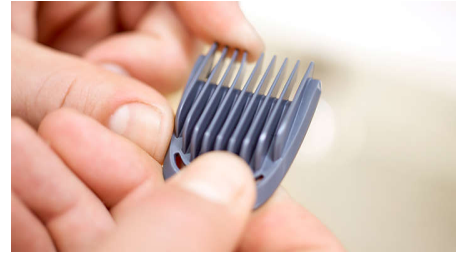

Points forts

Technologie DualCut

La tondeuse tout-en-un est dotée de la technologie avancée DualCut pour une précision maximale. Elle est équipée de doubles lames conçues pour rester toujours aussi affûtées qu'au premier jour.

Rasoir de précision

Utilisez le rasoir de précision après la tondeuse pour obtenir une barbe, des pattes et une nuque aux contours parfaitement tracés.

Tondeuse de finition entièrement métallique

Le design étroit de la tondeuse de précision en acier facilite la stylisation et les finitions.

Tondeuse nez et oreilles

La tondeuse tout-en-un élimine rapidement les poils indésirables du nez et des oreilles sans coupures ni égratignures.

8 sabots résistants aux chocs

Retouchez rapidement votre visage et vos cheveux grâce aux huit protections de coupe renforcées. 2 sabots barbe de 3 jours pour des coupes à 1 et 2 mm, un sabot barbe réglable, 3 sabots cheveux de 9, 12 et 16 mm, ainsi que 2 sabots corps de 3 et 5 mm.