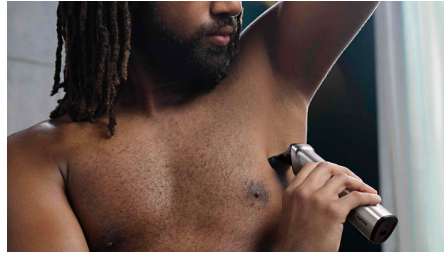

14 accessoires pour le visage, les cheveux et le corps

La tondeuse multistyle Philips tout-en-un Multigroom 7000 est fournie avec 14 accessoires pour tout le corps.

Tondeuse 100 % métal

Créez des lignes droites et nettes et taillez uniformément les poils les plus épais grâce aux lames en acier précises de la tondeuse corps et barbe. Ces lames ne rouillent pas et elles s'auto-affûtent pour durer plus longtemps.

Rasoir corps avec outil de protection

Rasez-vous confortablement le corps grâce à notre outil de protection unique qui préserve même les zones les plus sensibles de votre corps, pour un rasage à 0,5 mm.