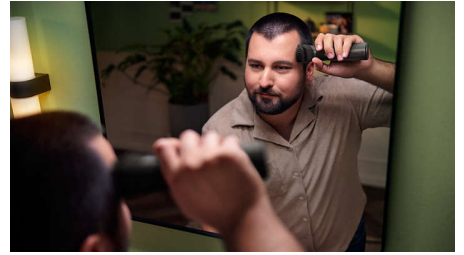

Легке підстригання волосся

Завдяки насадкам тримера ви можете обирати довжину від 0,5 до 16 мм, щоб створити зачіску в домашніх умовах.