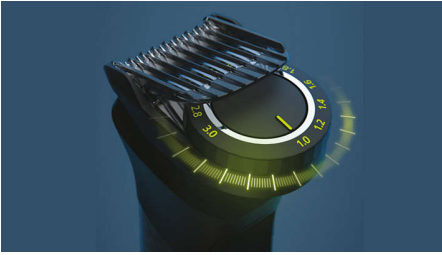

Основні особливості

Регульована насадка для точного підстригання

Регульована насадка для точного підстригання пропонує 11 налаштувань довжини в діапазоні 1–3 мм для рівномірного підстригання тієї довжини, що вам потрібна.