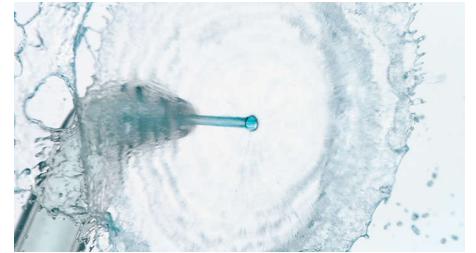

PHILIPS
sonicare

Istaknute znač.

Za temeljito čišćenje

Jedinstvena mlaznica u obliku slova X stvara četiri široka mlaza za temeljito interproksimalno čišćenje i čišćenje duž ruba zubnog mesa.

Navođenje od zuba do zuba

Mlaznica F3 Quad Stream

Za maksimalnu pokrivenost i izuzetno temeljito čišćenje, upotrijebite mlaznicu Quad Stream u obliku slova X koji razdvaja tok mlaza vode pokrivajući veće područje između zuba i uzduž linije desni. Meka gumena vodilica nježna je za desni, a svaka mlaznica jednostavno se postavlja i skida.

Standardna mlaznica F1

Standardna mlaznica za snažno čišćenje između zuba kako bi se uklonile naslage i ostaci hrane

Jednostavno postolje

Kad završite s upotrebom, dršku možete vratiti na jednostavno postolje. Drška se automatski prebacuje iz pauze u isključeno.