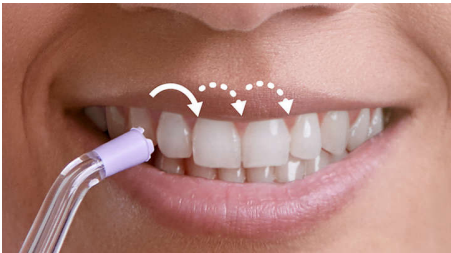

Philips Sonicare Power
Flosser 7000
Oralni tuš

Tehnologija Quad Stream
Dizajn tih poput šapata
Impulsni valovi za navođenje

HX3911

Uklanja do 99,9% naslaga na područjima primjene*

Revolucionarno čišćenja između zubima za zdravije desni.

Uz vrhunske performanse osigurava novu razinu čistoće međuzubnih prostora radi poboljšanja zdravlja desni.

Nova razina čistoće

- 4 načina čišćenja prostora među zubima, 10 intenziteta
- Spremnik od 600 ml jednostavan za punjenje
- Kompaktna kutija za mlaznicu
- Jednostavno postolje s automatskim isključivanjem
- Standardna mlaznica F1 za redovito čišćenje
- Mlaznica F3 Quad Stream za maksimalnu pokrivenost
- Quad Stream za temeljito čišćenje
- Tehnologija Pulse Wave navodi od zuba do zuba
- Tih poput šapata za izvrsne rezultate bez ometanja drugih

Kratke pauze u impulsima čišćenja navode vas da mlaznicu pomaknete u sljedeći interproksimalni prostor kako bi cijela usta bila čista.

Dizajn tih poput šapata

Dizajniran za tiho i nježno čišćenje kako biste ostvarili izvrsne rezultate bez ometanja drugih.

Mlaznica F3 Quad Stream

Za maksimalnu pokrivenost i izuzetno temeljito čišćenje, upotrijebite mlaznicu Quad Stream u obliku slova X koji razdvaja tok mlaza vode pokrivajući veće područje između zuba i uzduž linije desni. Meka gumena vodilica nježna je za desni, a svaka mlaznica jednostavno se postavlja i skida.