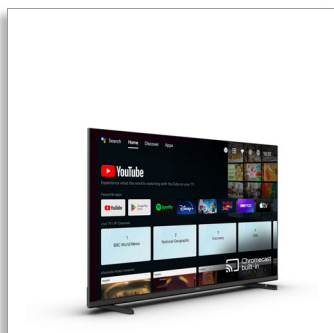

Philips  
Profesjonalny telewizor

43-calowy telewizor hotelowy  
z systemem Android™

43HFL4518U