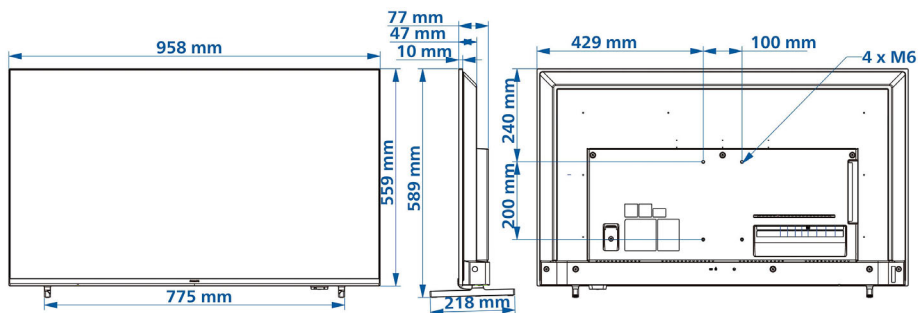

Dane techniczne

Obraz/wyświetlacz

- Przekątna ekranu (cale): 43 cali
- Przekątna ekranu (cm): 108 cm
- Wyświetlacz: LED 4K Ultra HD
- Rozdzielczość panelu: 3840 x 2160 pikseli
- Jasność: 350 cd/m²
- Kąt widzenia: 178° (poz.) / 178° (pion.)

Tuner/Odtwarzanie/Transmisja

- Telewizja cyfrowa: DVB-T/T2/C, DVB-S/S2
- Odtwarzanie IP: Unicast, Multicast, Kanały aplikacji OTT

Android TV

- System operacyjny: Android TV™ 11 (R)
- Fabrycznie zainstalowane aplikacje: YouTube, Filmy z Google Play, Gry z Google Play, Sklep Google Play*, Muzyka YouTube
- Dostępna pamięć flash: 16 GB*

Przyjazne funkcje

- Tryb hotelowy: Blokada menu instalacji, Lokalna blokada sterowania, Ograniczenie głośności (dotyczy również słuchawek), Sterowanie ustawieniami włączania, Tryb więzienia

- Regulacja mocy: WoWLAN, WoLAN, Tryb szybkiego uruchamiania, Automatyczne wyłączenie
- Aplikacje: Kontrola aplikacji, Sklep Google Play
- Własna marka: Możliwość spersonalizowania aplikacji powitalnej, CMND&Create
- CMND&Control: Edytor kanałów offline, Edytor ustawień offline, Zarządzanie grupą telewizorów, Zdalne zarządzanie poprzez IP, Aktualizacje lokalne przez USB, Instant Initial Cloning
- Interaktywny system DRM: PlayReady Smooth Streaming
- Generowanie dochodów: MyChoice