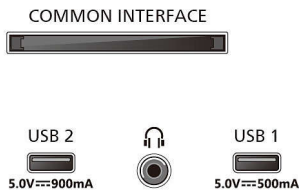

Connections

Side

Bottom

Yayın tarihi 2024-04-25

Sürüm: 1.1.1

© 2024 Koninklijke Philips N.V.
Tüm hakları saklıdır.

Teknik özellikler üzerinde önceden haber vermeden değişiklik yapılabilir. Ticari markalar, Koninklijke Philips N.V. şirketi veya ilgili kuruluşlara aittir.