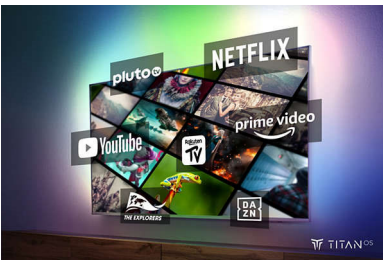

TITAN OS akıllı platform

Yeni TITAN OS akıllı TV platformumuzla sevdiğiniz içerikleri daha hızlı ve daha kolayca bulabilirsiniz. Sevdiğiniz bir dizi mi var?

Doğrudan ana ekrandan izlemeye devam edebilirsiniz. Yeni bir içerik arıyorsanız aksiyon veya drama gibi kategorilere göz atabilir ve en iyi akış hizmetlerinden önerileri tek bir yerde görebilirsiniz.