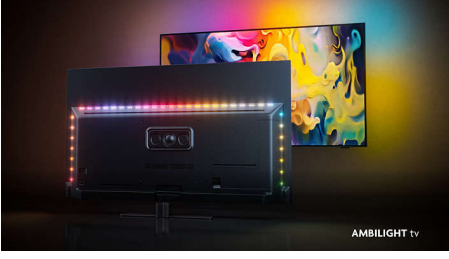

PHILIPS

4K Ambilight TV

139 cm (55 inç) AMBILIGHT TV P5 Perfect Görüntü Motoru, Titan OS akıllı platform, Dolby Vision ve Atmos

55PUS8909/62

Özellikler

Ambilight TV

Ambilight TV'ler, izlediğiniz içeriğe tepki vererek renkli bir ışık halesiyle sizi içine çeken, arka tarafta bulunan entegre LED ışıklara sahip tek TV türüdür. Bu teknoloji, izleme deneyiminizi iyileştirir: TV'niz daha büyük görünür ve en sevdiğiniz spor programları, filmler, müzikler ve oyunlardan daha çok keyif alırsınız.