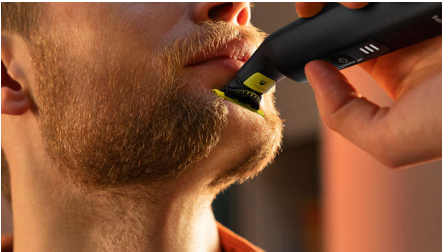

#### Facile à utiliser

- 100 % étanche
- Sabot corps clipsable (3 mm)
- Se charge partout et à tout moment
- Une lame qui ne s'émousse pas facilement
- Batterie Li-Ion, autonomie de 90 minutes
- Le voyant LED indique l'état de la batterie

#### Coupe uniforme

## Technologie unique OneBlade

Le Philips OneBlade bénéficie d'une technologie de stylisation pour le visage révolutionnaire. Il rase vos poils, quelle que soit leur longueur. Son double système de protection (revêtement lisse et bords arrondis) facilite le rasage et le rend plus confortable. Sa technologie de rasage bénéficie d'une solution à mouvements rapides (12 000 par minute), pour un rasage efficace, même sur les poils longs.

## Nouvelle lame 360

La lame 360 innovante pivote dans toutes les directions et s'adapte à toutes les courbes de votre visage pour maintenir un contact permanent avec la peau tout en permettant une maîtrise ininterrompue. Taillez et rasez facilement les zones les plus difficiles d'accès, en moins de passages et plus de confort.