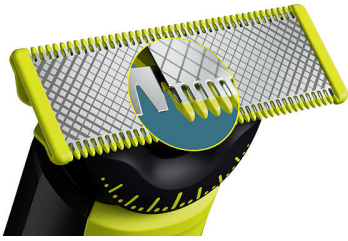

Points forts

Technologie unique OneBlade

Le Philips OneBlade bénéficie d'une technologie de stylisation pour le visage révolutionnaire. Il rase vos poils, quelle que soit leur longueur. Son double système de protection (revêtement lisse et bords arrondis) facilite le rasage et le rend plus confortable. Sa technologie de rasage bénéficie d'une solution à mouvements rapides (12 000 par minute), pour un rasage efficace, même sur les poils longs.