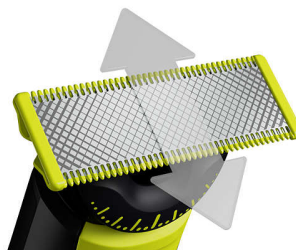

## Définissez les contours

Vos contours sont parfaitement nets grâce à la lame double sens. Quelle que soit sa direction, vous bénéficiez d'une visibilité optimale et n'oubliez aucun poil. Un style impeccable rapidement.

## Rasez

OneBlade ne rase pas d'aussi près qu'une lame traditionnelle, et préserve donc votre peau. Rasez facilement à contre-sens, quelle que soit la longueur des poils.

## Lame double sens

Le OneBlade suit les contours de votre visage pour vous permettre de raser facilement et confortablement toutes les zones. Déplacez la lame double sens dans n'importe quelle direction pour définir vos contours et créer des lignes parfaites.