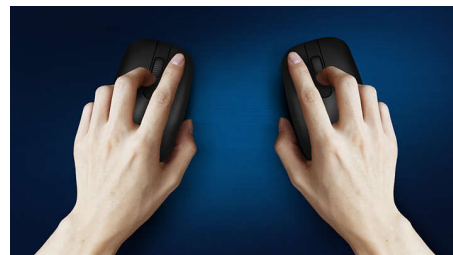

Plug-and-play

- Connexions filaires USB plug-and-play

La fiabilité Philips

- Des boutons qui résistent à des millions de clics, pour une excellente durabilité

Contrôle confortable et précis

- Une forme ambidextre agréable pour les mains droites ou gauches
- Souris ergonomique et confortable très agréable
- Détection optique haute définition, pour un contrôle fluide

Souris ergonomique et confortable très agréable

Des boutons qui résistent à des millions de clics

Des boutons qui résistent à des millions de clics, pour une excellente durabilité

Plug-and-play

Connexions filaires USB plug-and-play

Design de souris ambidextre

Une forme ambidextre agréable pour les mains droites ou gauches

Jusqu'à 1 200 PPP

Cette souris peut atteindre une sensibilité de 1 200 PPP, pour des niveaux de lissage et de précision plus élevés.