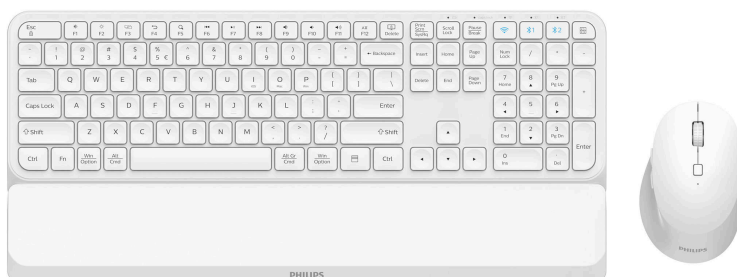

# PHILIPS

Duo clavier-souris  
sans fil

6000 series

Sans fil 2,4 GHz

Bluetooth® 3.0/5.0

Repose-paume amovible

Jusqu'à 3 200 PPP (ajustable)

SPT6607W

## La commodité du sans fil, un design compact

Le duo Philips Série 6000 présente une sensibilité ajustable de 3 200 PPP, une connexion Bluetooth® pratique et un repose-paume confortable. Permet de basculer sans problème entre 3 appareils, dont tout ordinateur, tablette ou smartphone.