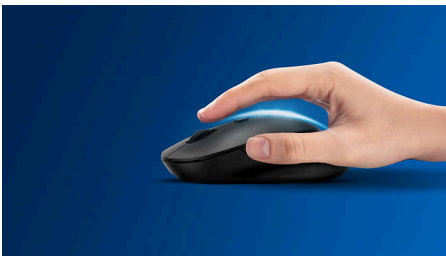

Un design confortable et ergonomique

Souris ergonomique et confortable très agréable