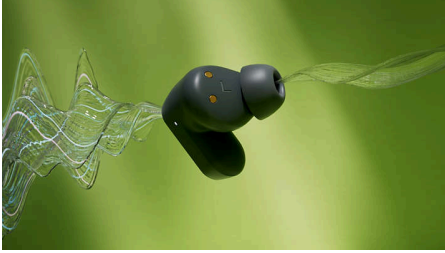

Desde listas de reprodução favoritas a chamadas com amigos

- Ligação Bluetooth multiponto consistente
- Ligue-se a dois dispositivos Bluetooth ao mesmo tempo
- Som quente e natural. Marca de som Philips.

3000 series

Auscultadores True Wireless

TAT3509GY/00

Destaques

Cancelamento de ruído Pro

O cancelamento de ruído adaptável reage rapidamente ao ambiente envolvente para suprimir o ruído externo, incluindo o vento, em tempo real. Se quiser ouvir o que está a acontecer à sua volta, o modo de perceção permite-lhe ouvir os sons exteriores. A função Quick Awareness melhora as vozes, para que possa ter uma conversa sem ter de retirar os auscultadores.

Excelente som. Dynamic Bass.

Estes auriculares True Wireless têm um som incrível e não precisa de aumentar o volume para desfrutar ao máximo dos seus diafragmas de 10 mm. Ative a função Dynamic Bass através do auricular esquerdo ou da aplicação Philips Headphones e desfrute de todo o poder das suas basslines favoritas, mesmo que esteja a ouvir com o volume baixo.