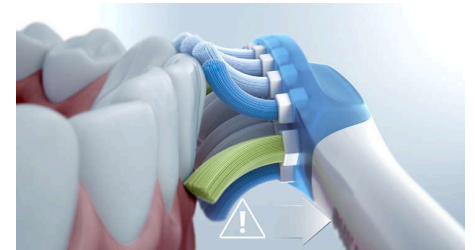

Capteur de pression intégré

Si vous ne vous rendez pas compte que vous vous brossez les dents trop fort, votre Series 7900 veille. La brosse à dents vibre pour vous rappeler de moins appuyer si nécessaire afin de laisser la tête de brosse faire le travail. 7 personnes sur 10 ont trouvé que cette fonction les avait aidées à mieux se brosser les dents.