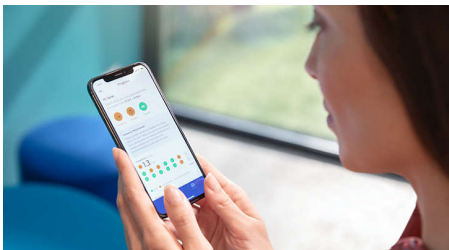

Gardez vos bonnes habitudes grâce aux conseils personnalisés

- Des conseils pour acquérir et conserver de bonnes habitudes

Points forts

Chargez votre batterie en déplacement

Désormais, vous pouvez charger votre brosse à dents lors de vos déplacements grâce au nouveau boîtier de voyage avec chargeur intégré fonctionnant avec un port USB ou une prise murale.

Rapport de progression

La Series 7900 vous aide à améliorer vos habitudes de brossage et à les conserver entre deux visites chez le dentiste. Les capteurs intelligents intégrés vous alertent lorsque vous appuyez trop fort. Votre expérience de brossage est communiquée à l'application Philips Sonicare, ce qui permet de créer un rapport de progression personnalisé qui vous aide à garder le cap et à visualiser vos progrès au fil du temps.