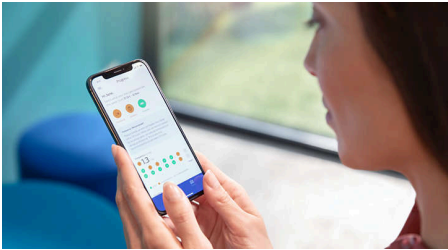

Rapport de progression

La Series 7900 vous aide à améliorer vos habitudes de brossage et à les conserver entre deux visites chez le dentiste. Les capteurs intelligents intégrés vous alertent lorsque vous appuyez trop fort. Votre expérience de brossage est communiquée à l'application Philips Sonicare, ce qui permet de créer un rapport de progression personnalisé qui vous aide à garder le cap et à visualiser vos progrès au fil du temps.