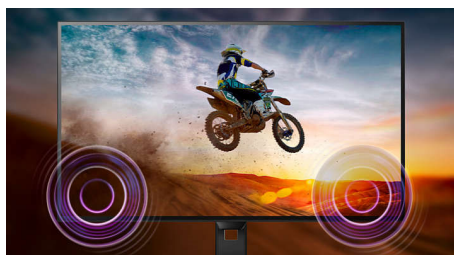

Встроенные стереодинамики

Два высококачественных стереодинамика встроены в дисплей. В зависимости от модели и дизайна устройства динамики могут быть видны при расположении во фронтальной части или не видны при расположении в нижней, верхней или задней частях устройства.