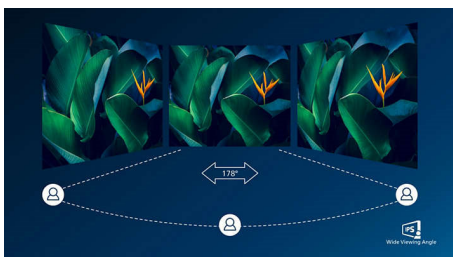

- Частота обновления 100 Гц обеспечивает плавное отображение
- Дисплей 16:9 Full HD для четкого и детального изображения
- Технология IPS LED с широким углом обзора для точной передачи цветов и изображений
- Малое время отклика MRPT 1 мс для четких изображений и плавного игрового процесса

PHILIPS

Особенности

Высокая скорость обновления, 100 Гц

Изображение на этом дисплее Philips обновляется с частотой 100 кадров в секунду, то есть гораздо быстрее, чем на обычном дисплее. Частота обновления 100 Гц делает движения противника на дисплее невероятно плавными и легко отслеживаемыми кадр за кадром, помогая вам прицелиться.

Технология IPS

В дисплеях IPS используется прогрессивная технология, обеспечивающая широкий угол обзора 178/178 градусов для просмотра практически под любым углом. По сравнению со стандартными TN-панелями, дисплеи IPS обеспечивают значительно более высокую четкость изображения и яркие цвета, что делает их идеальным решением не только для просмотра фотографий, фильмов и веб-сайтов, но также и для работы в профессиональных приложениях, где требуется точная передача цвета и яркости.