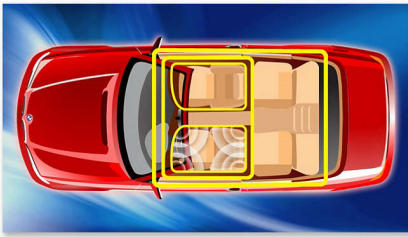

Genießen Sie erstklassigen Sound

- Technologie zur Geräuschreduzierung – klarere Freisprechanrufe
- MAX Sound für sofortige Leistungssteigerung
- Music Zone für einstellbare ideale Hörposition ("Sweet Spot")

PHILIPS

Besonderheiten

Music Zone

Die innovative Music Zone-Technologie von Philips ermöglicht es dem Fahrer und den Beifahrern, ihre Musik mit räumlicher Wirkung zu genießen, genauso wie der Künstler es beabsichtigt hat. Benutzer können ganz einfach den Musikbereich zwischen Fahrer und Beifahrern umschalten, um den besten akustischen Fokus im Auto zu erhalten. Eine Zonensteuerungstaste bietet drei vordefinierte Einstellungen – links, rechts und vorne (und alle) – damit Sie die Akustik einfach und dynamisch an Ihre Bedürfnisse anpassen können – allein oder mit Beifahrern.