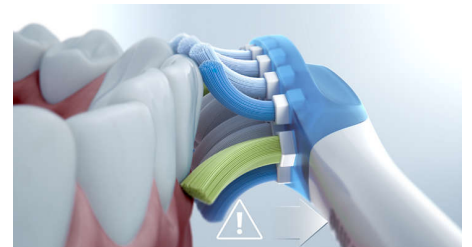

Capteur de pression intégré

Si vous ne vous rendez pas compte que vous vous brossez les dents trop fort, votre Series 7900 veille. La brosse à dents vibre pour vous rappeler de moins appuyer si nécessaire afin de laisser la tête de brosse faire le travail. 7 personnes sur 10 ont trouvé que cette fonction les avait aidées à mieux se brosser les dents.