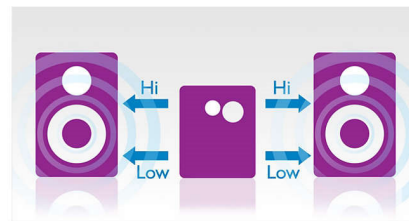

MAX Sound

La tecnología MAX Sound refuerza instantáneamente los graves, maximiza el rendimiento del volumen y crea así la experiencia acústica más impresionante que te puedas imaginar con sólo pulsar un botón. Su exclusivo sistema de circuitos electrónicos calibra el sonido y el ajuste de volumen existentes, refuerza los graves y sube el volumen al máximo sin distorsiones. Como resultado, el espectro acústico y el volumen se amplifican notablemente y se crea un potente refuerzo del audio que aporta vida a cualquier tipo de música.

MP3 Link

MP3 Link te permite reproducir los archivos MP3 del reproductor multimedia portátil directamente. Además de disfrutar de tu música favorita con la calidad de sonido superior que te ofrece el sistema de audio, el enlace MP3 es extremadamente cómodo, porque todo lo que tienes que hacer es conectar tu reproductor de MP3 portátil al sistema de audio.

Conexión para TV y reproductor de DVD

Conexión para TV y reproductor de DVD

Amplificador doble

El amplificador doble optimiza el rendimiento del sonido: reduce la intermodulación entre el woofer y el tweeter porque cada transductor está controlado por su propio amplificador. Como resultado, los sonidos graves son más profundos y potentes. Además, generan interferencias mínimas con las frecuencias más altas para ofrecerte un audio puro y detallado. A esto se le suma el diseño de filtro de cruce activo que logra un mejor control en la fase y la frecuencia de respuesta de cada transductor para generar un sonido más equilibrado y natural.