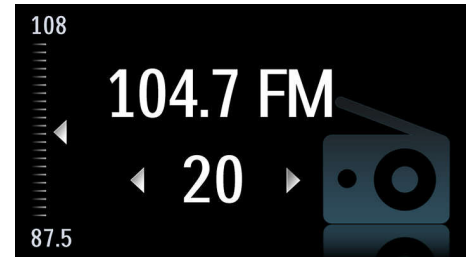

Sintonización digital con preselección

Simplemente selecciona la estación que quieres presintonizar y mantén presionado el botón de presintonías para guardar la frecuencia. Una vez que las frecuencias estén presintonizadas, podrás acceder rápidamente a tus estaciones favoritas todas las veces que quieras y sin tener que sintonizarlas manualmente.

Compatible con MP3-CD

Compatible con MP3-CD

Disfruta directamente de la música en MP3

Disfruta directamente de la música en MP3 en tus dispositivos USB portátiles