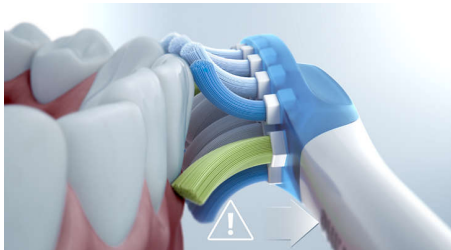

Capteur de pression intégré

Si vous n'avez pas conscience de vous brosser les dents trop fort, votre ExpertClean veille. Cette brosse à dents intelligente vibre pour vous rappeler de moins appuyer si nécessaire afin de laisser la tête de brosse faire le travail. 7 personnes sur 10 ont trouvé que cette fonction les avait aidés à mieux se brosser les dents.