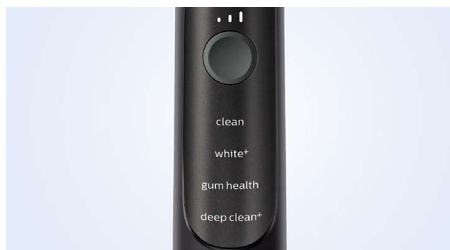

### Des dents naturellement plus blanches

Clipsez la tête de brosse W2 Optimal White pour éliminer les taches en surface et révéler un sourire plus éclatant. Avec ses brins centraux d'élimination des taches densément implantés, il est cliniquement prouvé qu'elle éclaircit les dents en seulement une semaine.

### Capteur de pression intégré

Si vous n'avez pas conscience de vous brosser les dents trop fort, votre ExpertClean veille. Cette brosse à dents intelligente vibre pour vous rappeler de moins appuyer si nécessaire afin de laisser la tête de brosse faire le travail. 7 personnes sur 10 ont trouvé que cette fonction les avait aidés à mieux se brosser les dents.

### Reconnaissance intelligente de la tête

Grâce aux têtes de brosse intelligentes, le mode et l'intensité permettant un brossage optimal sont sélectionnés. Par exemple, si vous utilisez la tête de brosse G3 Premium Gum Care, la technologie BrushSync de votre Series 7900 synchronise automatiquement votre tête de brosse avec le mode Gum Health afin de favoriser la bonne santé de vos gencives.

### 4 modes, 3 réglages d'intensité

La Series 7900 dispose des modes Clean, White+, Gum Health et Deep Clean+ pour répondre à vos besoins en matière de

brossage. Le mode Clean assure un nettoyage quotidien exceptionnel, le mode White+ enlève les taches, le mode Gum Health offre un nettoyage efficace, mais doux des gencives et le mode Deep Clean+ garantit un nettoyage en profondeur des plus revigorants. Ces trois intensités vous permettent de choisir une intensité élevée pour un nettoyage plus efficace ou une intensité plus faible si votre bouche est plus sensible.