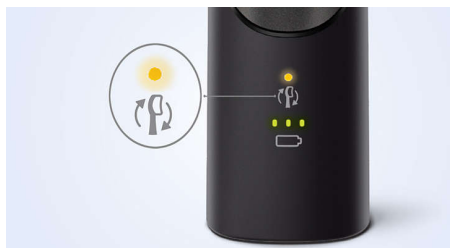

Rappel de remplacement de la tête avec la technologie BrushSync™

Toutes les têtes de brosse finissent par s'user avec le temps. C'est pourquoi il est conseillé de les surveiller afin de s'assurer qu'elles permettent un brossage optimal. Notre technologie BrushSync mémorise depuis combien de temps vous utilisez votre tête de brosse, et la pression que vous exercez. Un rappel de remplacement BrushSync™ sur le manche et un bref signal sonore vous indiquent qu'il est temps de la remplacer.