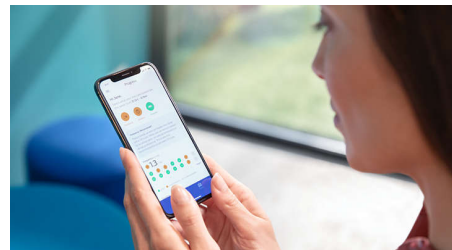

Rapport de progression

La Series 7900 vous aide à améliorer vos habitudes de brossage et à les conserver entre deux visites chez le dentiste. Les capteurs intelligents intégrés vous alertent lorsque vous appuyez trop fort. Votre expérience de brossage est communiquée à l'application Philips Sonicare, ce qui permet de créer un rapport de progression personnalisé qui vous aide à garder le cap et à visualiser vos progrès au fil du temps.