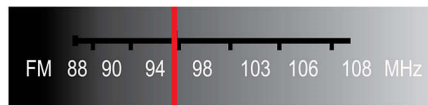

Integrierter UKW-Tuner

Integrierter UKW-Tuner