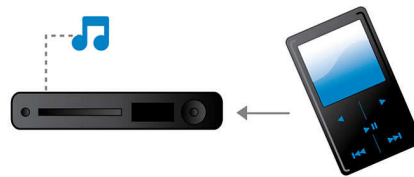

Verschiedene Quellen anschließen und genießen

- Integrierter UKW-Tuner
- MP3 Link ermöglicht die Musikwiedergabe von tragbaren Media-Playern
- Mehrere digitale Eingänge für erstklassigen Klang auch von anderen Quellen

DTS, Dolby Digital, Pro Logic II

Durch einen integrierten DTS- und Dolby Digital Decoder entfällt die Notwendigkeit

eines externen Decoders, da alle sechs Audiodatenkanäle intern verarbeitet werden, um ein Surround-Sound-Erlebnis und eine erstaunlich natürliche Atmosphäre sowie eine dynamische Realität zu bieten. Dolby Pro Logic II bietet 5-Kanal Surround Sound von beliebigen Stereoquellen.

Integrierter UKW-Tuner

Integrierter UKW-Tuner

MP3 Link

MP3 Link ermöglicht die Wiedergabe von MP3-Dateien direkt von Ihrem tragbaren Media Player auf Ihr Home Entertainment-System. Verbinden Sie einfach Ihren tragbaren MP3-Player mit der integrierten MP3 Link-Buchse, und genießen Sie Ihre MP3-Musik in der erstklassigen Soundqualität des Philips

Easy-fit™-Anschlüsse

Farbkodierte Anschlüsse erleichtern das Anschließen der Lautsprecher und des Subwoofers an das Home Entertainment-System, da die Stecker lediglich in die entsprechenden farblich markierten Buchsen auf der Rückseite eingesteckt werden müssen.