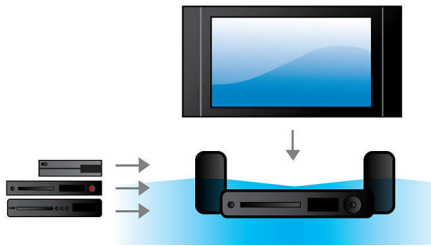

Besonderheiten

Mehrere digitale Eingänge

Mehrere digitale Eingänge für erstklassigen Klang auch von anderen Quellen