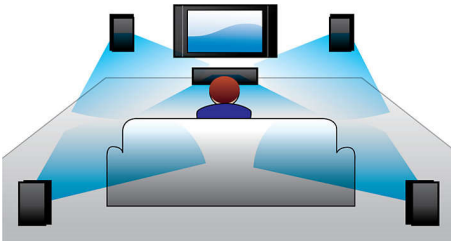

Verschiedene Quellen anschließen und genießen

- Integrierter UKW-Tuner
- MP3 Link ermöglicht die Musikwiedergabe von tragbaren Media-Playern
- Mehrere digitale Eingänge für erstklassigen Klang auch von anderen Quellen

PHILIPS

Besonderheiten

Mehrere digitale Eingänge

Mehrere digitale Eingänge für erstklassigen Klang auch von anderen Quellen

Fortschrittlicher Class D Amplifier

Fortschrittlicher Class D Amplifier für kompakten, kraftvollen Sound

DTS, Dolby Digital, Pro Logic II

Durch einen integrierten DTS- und Dolby Digital Decoder entfällt die Notwendigkeit

eines externen Decoders, da alle sechs Audiodatenkanäle intern verarbeitet werden, um ein Surround-Sound-Erlebnis und eine erstaunlich natürliche Atmosphäre sowie eine dynamische Realität zu bieten. Dolby Pro Logic II bietet 5-Kanal Surround Sound von beliebigen Stereoquellen.

Integrierter UKW-Tuner

Integrierter UKW-Tuner

MP3 Link

MP3 Link ermöglicht die Wiedergabe von MP3-Dateien direkt von Ihrem tragbaren Media Player auf Ihr Home Entertainment-System. Verbinden Sie einfach Ihren tragbaren MP3-Player mit der integrierten MP3 Link-Buchse, und genießen Sie Ihre MP3-Musik in der erstklassigen Soundqualität des Philips