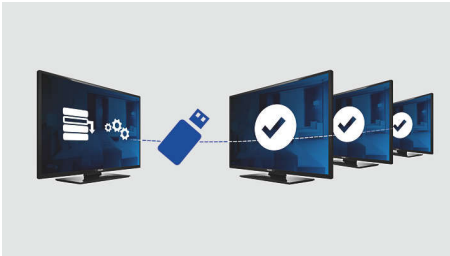

Kenmerken

SmartCard Xpress-box

De optionele SmartCard Xpress-doos kan worden gemonteerd aan de achterzijde van de TV. Hiermee kunnen decoders en toepassingskaarten van andere leveranciers met de TV communiceren voor een uitgebreidere functionaliteit. De TV kan ook worden aangesloten op externe decoders en set-top boxes van alle grote providers van interactieve systemen via de Serial Xpress Control-interface (ondersteunt de UART- en RS232-protocols) en de SmartPlug Control-interface.

Dupliceren via USB

U kunt in minder dan een minuut eenvoudig alle (kanaal)programmeringsinstellingen van het ene TV-toestel kopiëren naar andere TV-toestellen. De functie zorgt voor synchroniciteit tussen TV-toestellen en vermindert de tijd en kosten die nodig zijn voor de installatie aanzienlijk.

Op afstand software bijwerken

De TV-software die hotelspecifieke functies aanstuurt, kan op afstand worden bijgewerkt door een gecertificeerde systeemprovider.

Geïntegreerde weergave van de klok

De ingebouwde weergave van de klok, die u ook als wekker kunt gebruiken, maakt een

losse klok en daarmee snoeren en aansluitingen in de kamer overbodig.

HD ready dankzij DVB-T-tuner

Laat uw gasten genieten van de uitzonderlijke beeldkwaliteit van High Definition-beelden en zorg dat u bent voorbereid op toekomstige HD-bronnen zoals HDTV set-top boxes. De TV kan zowel analoge YPbPr-signalen als gecompriëerde digitale signalen van hoge kwaliteit via DVI of HDMI herkennen. De digitale signalen ondersteunen HDCP-kopieerbeveiliging. Dankzij de geïntegreerde DVB-T-tuner biedt de TV naast de bestaande analoge kanalen ook Digital Terrestrial TV-kanalen. Bovendien kunnen gasten zonder extra investering in radio receivers naar digitale radiozenders met kwalitatief zeer goed geluid luisteren.

USB-aansluiting voor multimedia

Met deze Philips-TV kan de gast een USB-stick aansluiten en zo eenvoudig en direct multimedia weergeven. De volgende formaten kunnen worden weergegeven: MP3, diaprojecties (.alb) en JPEG-foto's.

PC-ingang

Met de PC-ingang kunt u de TV aansluiten op een computer om beelden vanaf uw computer te tonen op het TV-scherm.

Externe luidsprekeraansluiting

Versterkte audioaansluiting voor een eenvoudige installatie van externe luidsprekers (bijvoorbeeld voor badkamers), waardoor investeringen in externe apparatuur niet meer nodig zijn

Compatibel met Connectivity Panel

Deze TV werkt naadloos samen met Philips Connectivity Panels. De gast kan eenvoudig genieten van media van een PC, MP3-speler, DVD-speler, camcorder en vele andere apparaten. Dankzij de autodetectiefunctie schakelen het Connectivity Panel en de TV automatisch over naar de inhoud van het aangesloten apparaat.