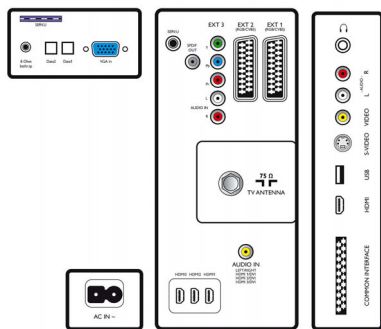

Specificaties

Beeld/scherm

- Beeldformaat: Breedbeeld
- Schermdiagonaal (inch): 22 inch
- Schermdiagonaal (centimeters): 56 cm
- Schermresolutie: 1680 x 1050p
- Helderheid: 300 cd/m²
- Contrastverhouding (normaal): 1000:1
- Beeldverbetering: 3:2/2:2 motion pull-down, 3D-combfilter, Active Control, Black Stretch, Blue Stretch, Kleurverbetering, Color Transient

Improvement, Digital Noise Reduction, Luminance Transient Improver, Motion adaptive de-interlacing, Progressive Scan, Automatische huidskleurcorrectie, Dynamisch-contrastverbetering, White Stretch, Green Stretch, Pixel Plus HD

- Schermtype: LCD WXGA Active Matrix TFT
- Dynamisch schermcontrast: 30000:1
- Responstijd (normaal): 5 ms
- Kijkhoek (horizontaal): 170 graad

- Kijkhoek (verticaal): 160 graad
- Schermverbetering: Scherm met anti-reflectiecoating

Ondersteunde beeldschermresolutie

- Computerformaten: 640 x 480, 60 Hz, 800 x 600, 60 Hz, 1024 x 768, 60 Hz, 1280 x 1024, 60 Hz
- Videoformaten: 480i, 60 Hz, 480p, 60 Hz, 576i, 50 Hz, 576p, 50 Hz, 1080i, 50, 60 Hz, 720p, 50, 60 Hz