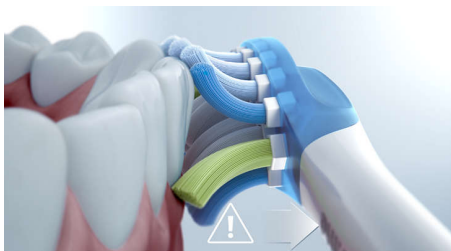

Capteur de pression intégré

Si vous n'avez pas conscience de vous broser les dents trop fort, votre ExpertClean veille. Cette brosse à dents intelligente vibre pour vous rappeler de moins appuyer si nécessaire afin de laisser la tête de brosse faire le travail. 7 personnes sur 10 ont trouvé que cette fonction les avait aidés à mieux se broser les dents.