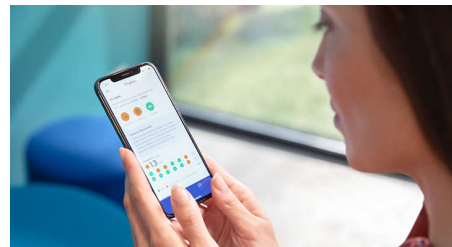

Rapport de progression

La Series 7900 vous aide à améliorer vos habitudes de brossage et à les conserver entre deux visites chez le dentiste. Les capteurs intelligents intégrés vous alertent lorsque vous appuyez trop fort. Votre expérience de brossage est communiquée à l'application Philips Sonicare, ce qui permet de créer un rapport de progression personnalisé qui vous aide à garder le cap et à visualiser vos progrès au fil du temps.