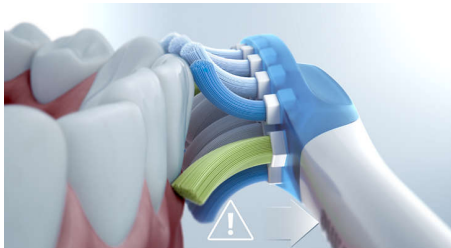

Gardez vos bonnes habitudes grâce aux conseils personnalisés

- Des conseils pour acquérir et conserver de bonnes habitudes

Points forts

Des dents naturellement plus blanches

Clipsez la tête de brosse W2 Optimal White pour éliminer les taches en surface et révéler un sourire plus éclatant. Avec ses brins centraux d'élimination des taches densément implantés, il est cliniquement prouvé qu'elle éclaircit les dents en seulement une semaine.

Dites adieu à la plaque dentaire

Les brins de haute qualité densément implantés éliminent jusqu'à 7 fois plus de plaque dentaire qu'une brosse à dents manuelle.

Capteur de pression intégré

Si vous n'avez pas conscience de vous brosser les dents trop fort, votre ExpertClean veille. Cette brosse à dents intelligente vibre pour vous rappeler de moins appuyer si nécessaire afin de laisser la tête de brosse faire le travail. 7 personnes sur 10 ont trouvé que cette fonction les avait aidés à mieux se brosser les dents.

Reconnaissance intelligente de la tête

Grâce aux têtes de brosse intelligentes, le mode et l'intensité permettant un brossage optimal sont sélectionnés. Par exemple, si vous utilisez la tête de brosse G3 Premium Gum Care, la technologie BrushSync de votre Series 7900 synchronise automatiquement votre tête de brosse avec le mode Gum Health afin de favoriser la bonne santé de vos gencives.