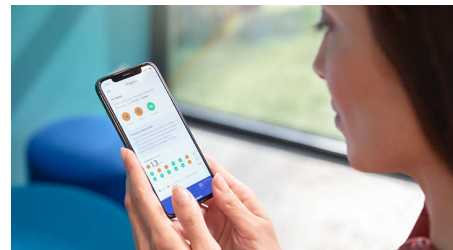

Rapport de progression

La Series 7900 vous aide à améliorer vos habitudes de brossage et à les conserver entre deux visites chez le dentiste. Les capteurs intelligents intégrés vous alertent lorsque vous appuyez trop fort. Votre expérience de brossage est communiquée à l'application Philips Sonicare, ce qui permet de créer un rapport de progression personnalisé qui vous aide à garder le cap et à visualiser vos progrès au fil du temps.