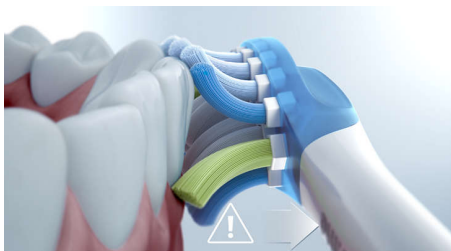

Gardez vos bonnes habitudes grâce aux conseils personnalisés

- Des conseils pour acquérir et conserver de bonnes habitudes

Points forts

Des dents naturellement plus blanches

Clipsez la tête de brosse W2 Optimal White pour éliminer les taches en surface et révéler un sourire plus éclatant. Avec ses brins centraux d'élimination des taches densément implantés, il est cliniquement prouvé qu'elle éclaircit les dents en seulement une semaine.

Dites adieu à la plaque dentaire

Les brins de haute qualité densément implantés éliminent jusqu'à 7 fois plus de plaque dentaire qu'une brosse à dents manuelle.

Capteur de pression intégré

Si vous n'avez pas conscience de vous brosser les dents trop fort, votre ExpertClean veille. Cette brosse à dents intelligente vibre pour vous rappeler de moins appuyer si nécessaire afin de laisser la tête de brosse faire le travail. 7 personnes sur 10 ont trouvé que cette fonction les avait aidés à mieux se brosser les dents.

Reconnaissance intelligente de la tête

Grâce aux têtes de brosse intelligentes, le mode et l'intensité permettant un brossage optimal sont sélectionnés. Par exemple, si vous utilisez la tête de brosse G3 Premium Gum Care, la technologie BrushSync de votre Series 7900 synchronise automatiquement votre tête de brosse avec le mode Gum Health afin de favoriser la bonne santé de vos gencives.