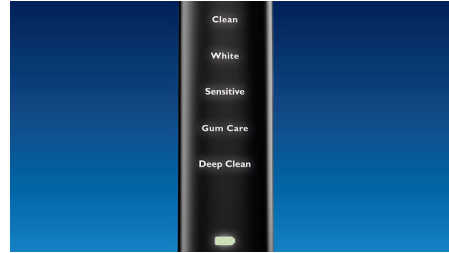

### Assure un nettoyage optimal

- Tête de brosse DiamondClean pour des dents naturellement plus blanches
- Nouveau mode Deep Clean pour les zones difficiles
- Tête de brosse AdaptiveClean
- Technologie de brosse à dents Philips Sonicare

## Tête de brosse DiamondClean

La tête de brosse DiamondClean, la plus performante de la gamme Philips Sonicare, a des brins d'une dureté moyenne implantés en losange pour éliminer la plaque efficacement et en douceur. Elle offre des résultats bien supérieurs à ceux d'une brosse à dents manuelle en termes de nettoyage et de blancheur des dents.

## Tête de brosse AdaptiveClean

Grâce aux côtés doux et souples en caoutchouc, les brins épousent la forme particulière des dents et des gencives du patient, afin d'obtenir jusqu'à 4 fois plus de surface de contact.\* La tête de brosse souple permet aux brins de nettoyer en douceur le sillon gingival en absorbant toute pression excessive. Le mouvement de balayage amélioré apporte une sensation unique en bouche, tout en offrant un nettoyage exceptionnel le long des gencives ainsi que dans les zones difficiles d'accès.\* Élimination prouvée de 10 fois plus de plaque dentaire qu'une brosse à dents manuelle dans les zones difficiles d'accès.\*

## Cinq modes de brossage

Avec mode d'éclaircissement White, pour des dents plus blanches en une semaine seulement (cliniquement prouvé).