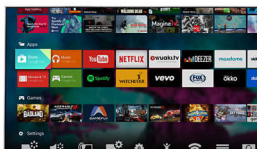

Televizijski sadržaj

Web-trgovina Google Play i galerija aplikacija tvrtke Philips prelaze granice tradicionalnog televizijskog programa kako bi vam stavile na raspolaganje veliku kolekciju filmova,

55PUS8601/12

televizijskih emisija, glazbe, aplikacija i igara na mreži. 16 GB proširive memorije znači da imate dovoljno prostora za pohranu svih omiljenih sadržaja i instaliranje još aplikacija.