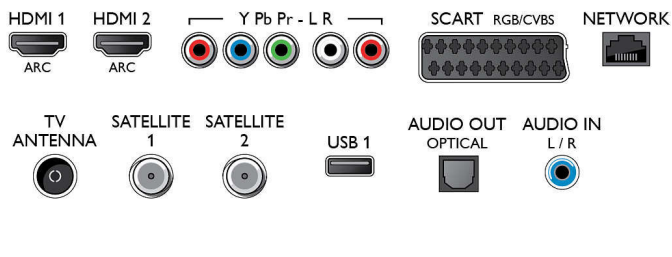

Izuzetno tanki 4K UHD televizor sa sustavom Android™
139 cm (55") 4K Ultra HD LED televizor, Šesterojezgreni, 16 GB, proširiv, Dvostruki tuner DVB-T/T2/C/S/S2

55PUS8601/12

Specifikacije

Ambilight

- Ambilight značajke: Mogućnost prilagodbe boji zida, Način rada sa svjetlom za opuštanje, Način rada za igre, Ambilight+Hue
- Ambilight verzija: s 4 strane

Slika/Prikaz

- Omjer širine i visine: 16:9
- Veličina dijagonale zaslona (inč): 55 inča
- Dijagonala zaslona (u cm): 139 cm
- Zaslona: 4K Ultra HD LED

- Rezolucija zaslona: 3840 x 2160
- Svjetlina: 700 cd/m²
- Program za obradu slike: Perfect Pixel Ultra HD
- Napredne značajke slike: 1800 Hz Perfect Motion Rate, Perfect Natural Motion, Micro Dimming Pro, Ultra Resolution, Bright Pro

Podržana rezolucija zaslona

- Računalni ulazi na svim HDMI: pri 60 Hz, do 4K Ultra HD 3840x2160
- Video ulazi na svim HDMI: pri 24, 25, 30, 50, 60 Hz,

do 4K Ultra HD 3840x2160p

Tjuner / Prijem / Prijenos

- Digitalni televizor: 2x DVB-T/T2/C/S/S2
- Reprodukcijski videozapisi: NTSC, PAL, SECAM
- Podrška za MPEG: MPEG2, MPEG4
- Vodič kroz programe*: Elektronički vodič kroz programe za 8 dana
- Indikator jačine signala
- Teletext: Hipertekst od 1000 stranica

Connections

Side

Rear