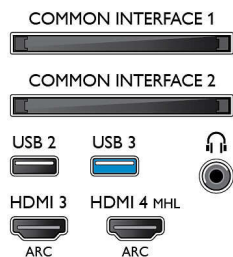

Izuzetno tanki 4K UHD televizor sa sustavom Android™
139 cm (55") 4K Ultra HD LED televizor, Šesterojezgreni, 16 GB, proširiv, Dvostruki tuner DVB-T/T2/C/S/S2

55PUS8601/12

Specifikacije

Ambilight

- Ambilight značajke: Mogućnost prilagodbe boji zida, Način rada sa svjetlom za opuštanje, Način rada za igre, Ambilight+Hue
- Ambilight verzija: s 4 strane

Slika/Prikaz

- Omjer širine i visine: 16:9
- Veličina dijagonale zaslona (inč): 55 inča
- Dijagonala zaslona (u cm): 139 cm
- Zaslona: 4K Ultra HD LED

- Rezolucija zaslona: 3840 x 2160
- Svjetlina: 700 cd/m²
- Program za obradu slike: Perfect Pixel Ultra HD
- Napredne značajke slike: 1800 Hz Perfect Motion Rate, Perfect Natural Motion, Micro Dimming Pro, Ultra Resolution, Bright Pro

Podržana rezolucija zaslona

- Računalni ulazi na svim HDMI: pri 60 Hz, do 4K Ultra HD 3840x2160
- Video ulazi na svim HDMI: pri 24, 25, 30, 50, 60 Hz,

do 4K Ultra HD 3840x2160p

Tjuner / Prijem / Prijenos

- Digitalni televizor: 2x DVB-T/T2/C/S/S2
- Reprodukcijski videozapisi: NTSC, PAL, SECAM
- Podrška za MPEG: MPEG2, MPEG4
- Vodič kroz programe*: Elektronički vodič kroz programe za 8 dana
- Indikator jačine signala
- Teletext: Hipertekst od 1000 stranica

Connections

Side