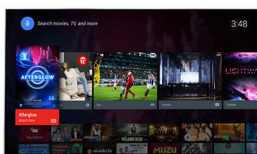

Šest jezgri + Android

Zahvaljujući snazi sustava Android u kombinaciji s našom šesterojezgrenom obradom, usmjeravanje Ultra HD YouTube videozapisa zabavno je i može se obaviti bez muke. Sustav Android na vašem televizoru pomoći će vam u navigaciji, pokretanju aplikacija i reprodukciji videozapisa na brz, iznimno intuitivan i vrlo zabavan način.