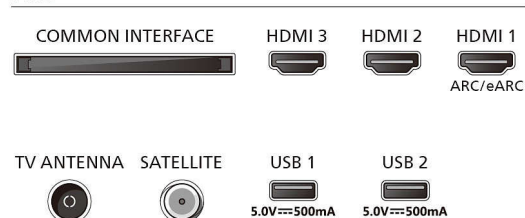

Funzioni video HDMI supportate

- Giochi: ALLM, HDMI VRR
- HDR: HLG, HDR10, Compatibile con HDR10+

Scheda energetica UE

- Numeri di registrazione EPREL: 1887638
- Classe energetica per SDR: F
- Consumo energetico in modalità acceso per SDR: 90 kWh/1000h
- Classe energetica per HDR: G
- Consumo energetico in modalità acceso per HDR: 177 kWh/1000h
- Consumo energetico in modalità off: nd
- Modalità standby in rete: 2.0 W
- Tecnologia dei pannelli: LCD LED

Assorbimento

- Tensione di rete: CA 220 - 240 V 50/60 Hz
- Consumo energetico in standby: inferiore a 0,5 W
- Funzionalità di risparmio energetico: Timer per spegnimento automatico, Picture mute (per la radio), Modalità Eco, Sensore luminoso

Accessori

- Accessori inclusi: Telecomando, 2 batterie AAA, Piedistallo da tavolo, Cavo alimentazione, Guida rapida, Brochure legale e per la sicurezza

Design

- Colori del TV: Cornice nera opaca
- Design del supporto: Piedistalli ad arco neri

Dimensioni (lxpxa)

- Distanza tra i 2 piedistalli: 1133 mm
- Compatibile con montaggio a parete: 400 x 200 mm
- TV senza piedistallo (L x A x P): 1445 x 837 x 97 mm
- TV con piedistallo (L x A x P): 1445 x 901 x 300 mm
- Confezione in cartone (L x A x P): 1620 x 981 x 200 mm
- Peso del TV senza piedistallo: 17,4 kg
- Peso del TV con piedistallo: 17,5 kg
- Peso incluso imballaggio: 29,2 kg

Connections

Side

Rear

Data di rilascio
2024-04-20

Versione: 4.3.1

EAN: 87 18863 04105 5

© 2024 Koninklijke Philips N.V.
Tutti i diritti riservati.

Le specifiche sono soggette a modifica senza preavviso. I marchi sono di proprietà di Koninklijke Philips N.V. o dei rispettivi detentori.

www.philips.com

* Questo televisore contiene piombo solo in alcune parti o componenti dove non esistono alternative tecnologiche in linea con le clausole di eccezione esistenti secondo la direttiva RoHS.

* Il TV supporta la ricezione DVB per la trasmissione in chiaro. È possibile che alcuni operatori DVB non siano supportati. Un elenco aggiornato è disponibile nella sezione FAQ del sito Web di assistenza Philips. Per alcuni operatori è richiesto l'accesso condizionale e un abbonamento. Contattare il proprio operatore per ulteriori informazioni.

* La disponibilità delle applicazioni per lo Smart TV varia a seconda del modello del TV e del paese. Per ulteriori dettagli, visita il sito: www.philips.com/smarttv.

* L'app Philips TV Remote e le sue funzionalità variano a seconda del modello del TV, dell'operatore, del paese, del modello di dispositivo smart e del sistema operativo. Per ulteriori informazioni, visita il sito www.philips.com/TVRemoteapp.

* La funzione EPG e la possibilità di visione effettiva (fino a 8 giorni) dipende dal paese e dall'operatore.

* È necessario un abbonamento a Netflix. Per le condizioni, visita il sito <https://www.netflix.com>

* Amazon Prime è disponibile in lingue e paesi selezionati.

* Amazon, Alexa e tutti i loghi correlati sono marchi di Amazon.com, Inc. o delle sue affiliate. Amazon Alexa è disponibile in lingue e paesi selezionati.

* Il pulsante dei servizi multimediali over-the-top sul telecomando è diverso a seconda del paese. Fai riferimento al prodotto nella confezione.

* Assistente Google è disponibile in lingue e paesi diversi, in base ai tipi di prodotto.

* La disponibilità e la funzionalità dei servizi di controllo vocale variano a seconda del Paese e della lingua.