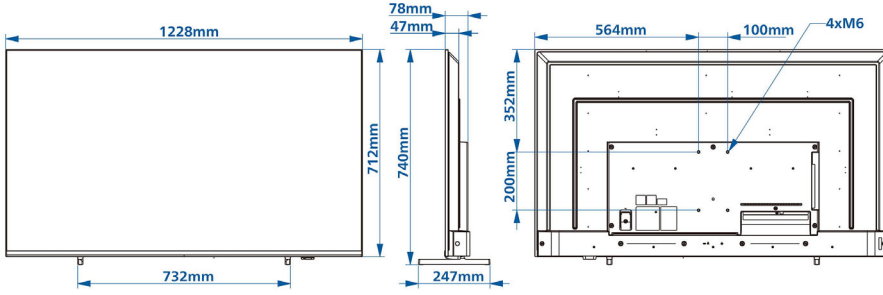

Profesyonel TV

55 inç Otel TV'si Gücünü Android™'den alır

55HFL4518U/12

Teknik Özellikler

Görüntü/Ekran

- Çapraz ekran boyutu (inç): 55 inç
- Çapraz ekran boyutu (metrik): 140 cm
- Ekran: 4K Ultra HD LED
- Ekran çözünürlüğü: 3840x2160p
- Parlaklık: 350 cd/m²
- İzleme açısı: 178° (Y) / 178° (D)

Tuner/Alım/İletim

- Dijital TV: DVB-T/T2/C, DVB-S/S2
- IP Oynatma: Unicast, Multicast, OTT Uygulama Kanalları

Android TV

- İş: Android TV™ 11 (R)
- Önceden yüklenmiş uygulamalar: YouTube, Google Play Movies, Google Play Oyunlar, Google Play Store*, YouTube Music
- Bellek boyutu(Flash): 16GB*

Otel Özellikleri

- Otel modu: Kurulum Menüsü Kilidi, Yerel Kumanda Kilidi, Ses düzeyi sınırlama (HP dahil), Açma Ayarları Kontrolü, Hapishane modu
- Güç kontrolü: WoWLAN, WoLAN, Hızlı

- Başlangıç Modu, Otomatik Güç KAPATMA
- Uygulamalar: Uygulama Kontrolü, Google Play Store
- Markanız: Kişiselleştirilebilir Karşılama Uygulaması, CMND&Oluştur
- CMND&Kontrol: Çevrimdışı Kanal Düzenleyici, Çevrimdışı Ayar Düzenleyici, TV Grup yönetimi, IP üzerinden Uzaktan Yönetim, USB aracılığıyla Yerel Güncellemeler, Anında İlk Kopyalama
- Etkileşimli DRM: Playready Smoothstreaming
- Gelir elde etme: MyChoice
- Uzaktan Kumanda: Zayıf Pil Algılama, Uzaktan