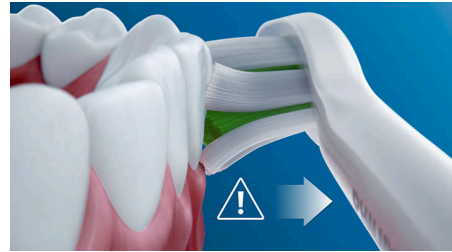

Modes Clean et White

Que vous souhaitez vous concentrer sur l'élimination de la plaque dentaire ou offrir à vos dents un excellent polissage, nous avons une solution : le mode Clean réalise un excellent nettoyage, tandis que le mode White est idéal pour éliminer les taches en surface.

Brossage sûr, tout en douceur

Vous pouvez compter sur une expérience de brossage sûre : notre technologie sonore est adaptée à une utilisation avec des appareils

orthodontiques, plombages, couronnes et facettes. Elle contribue à la prévention des caries et améliore la santé des gencives.

Surveillez votre pression de brossage

Un brossage trop énergique peut endommager vos dents et vos gencives. Pour éviter cela, votre brosse à dents Philips Sonicare ProtectiveClean produit de légères impulsions sonores pour vous rappeler d'appuyer moins fort.