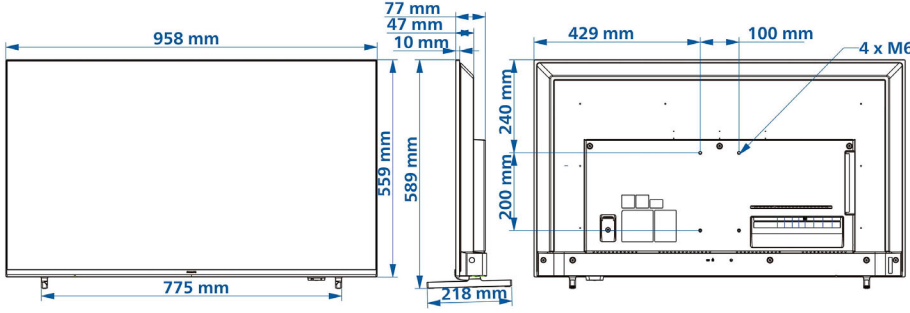

Teknik Özellikler

Görüntü/Ekran

- Çapraz ekran boyutu (inç): 43 inç
- Çapraz ekran boyutu (metrik): 108 cm
- Ekran: 4K Ultra HD LED
- Ekran çözünürlüğü: 3840x2160p
- Parlaklık: 350 cd/m²
- İzleme açısı: 178° (Y) / 178° (D)

Tuner/Alım/İletim

- Dijital TV: DVB-T/T2/C, DVB-S/S2
- IP Oynatma: Unicast, Multicast, OTT Uygulama Kanalları

Android TV

- İS: Android TV™ 11 (R)
- Önceden yüklenmiş uygulamalar: YouTube, Google Play Movies, Google Play Oyunlar, Google Play Store*, YouTube Music
- Bellek boyutu(Flash): 16GB*

Otel Özellikleri

- Otel modu: Kurulum Menüsü Kilidi, Yerel Kumanda Kilidi, Ses düzeyi sınırlama (HP dahil), Açma Ayarları Kontrolü, Hapishane modu
- Güç kontrolü: WoWLAN, WoLAN, Hızlı

- Başlangıç Modu, Otomatik Güç KAPATMA
- Uygulamalar: Uygulama Kontrolü, Google Play Store
- Markanız: Kişiselleştirilebilir Karşılama Uygulaması, CMND&Oluştur
- CMND&Kontrol: Çevrimdışı Kanal Düzenleyici, Çevrimdışı Ayar Düzenleyici, TV Grup yönetimi, IP üzerinden Uzaktan Yönetim, USB aracılığıyla Yerel Güncellemeler, Anında İlk Kopyalama
- Etkileşimli DRM: Playready Smoothstreaming
- Gelir elde etme: MyChoice
- Uzaktan Kumanda: Zayıf Pil Algılama, Uzaktan