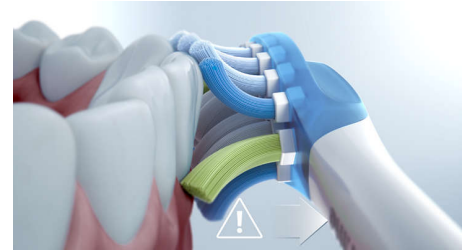

Capteur de pression intégré

Si vous n'avez pas conscience de vous brosser les dents trop fort, votre ExpertClean veille. Cette brosse à dents intelligente vibre pour vous rappeler de moins appuyer si nécessaire afin de laisser la tête de brosse faire le travail. 7 personnes sur 10 ont trouvé que cette fonction les avait aidés à mieux se brosser les dents.