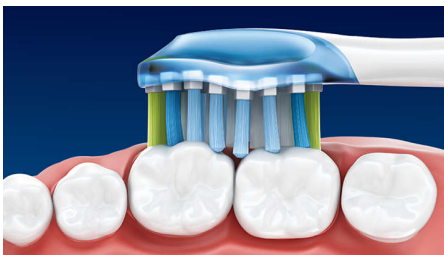

Assure un nettoyage optimal

- Tête de brosse AdaptiveClean
- Tête de brosse DiamondClean pour des dents naturellement plus blanches
- Nouveau mode Deep Clean pour les zones difficiles
- Technologie brevetée Philips Sonicare

Caractéristiques

Tête de brosse DiamondClean

Les têtes de brosse DiamondClean offrent les meilleures performances d'éclaircissement de la gamme Philips Sonicare. Elles sont dotées de brins implantés en forme de losange qui nettoient efficacement et en douceur les taches extrinsèques ainsi que la plaque dentaire. Les taches causées par le café, le thé, le vin rouge, les cigarettes et le tabac sont éliminées en seulement 1 semaine.

Tête de brosse AdaptiveClean

Grâce aux côtés doux et souples en caoutchouc, les brins épousent la forme particulière des dents et des gencives du patient, afin d'obtenir jusqu'à 4 fois plus de surface de contact.* La tête de brosse souple permet aux brins de nettoyer en douceur le sillon gingival en absorbant toute pression excessive. Le mouvement de balayage amélioré apporte une sensation unique en bouche, tout en offrant un nettoyage exceptionnel le long des gencives ainsi que dans les zones difficiles d'accès.* Élimination prouvée de 10 fois plus de plaque dentaire qu'une brosse à dents manuelle dans les zones difficiles d'accès.*